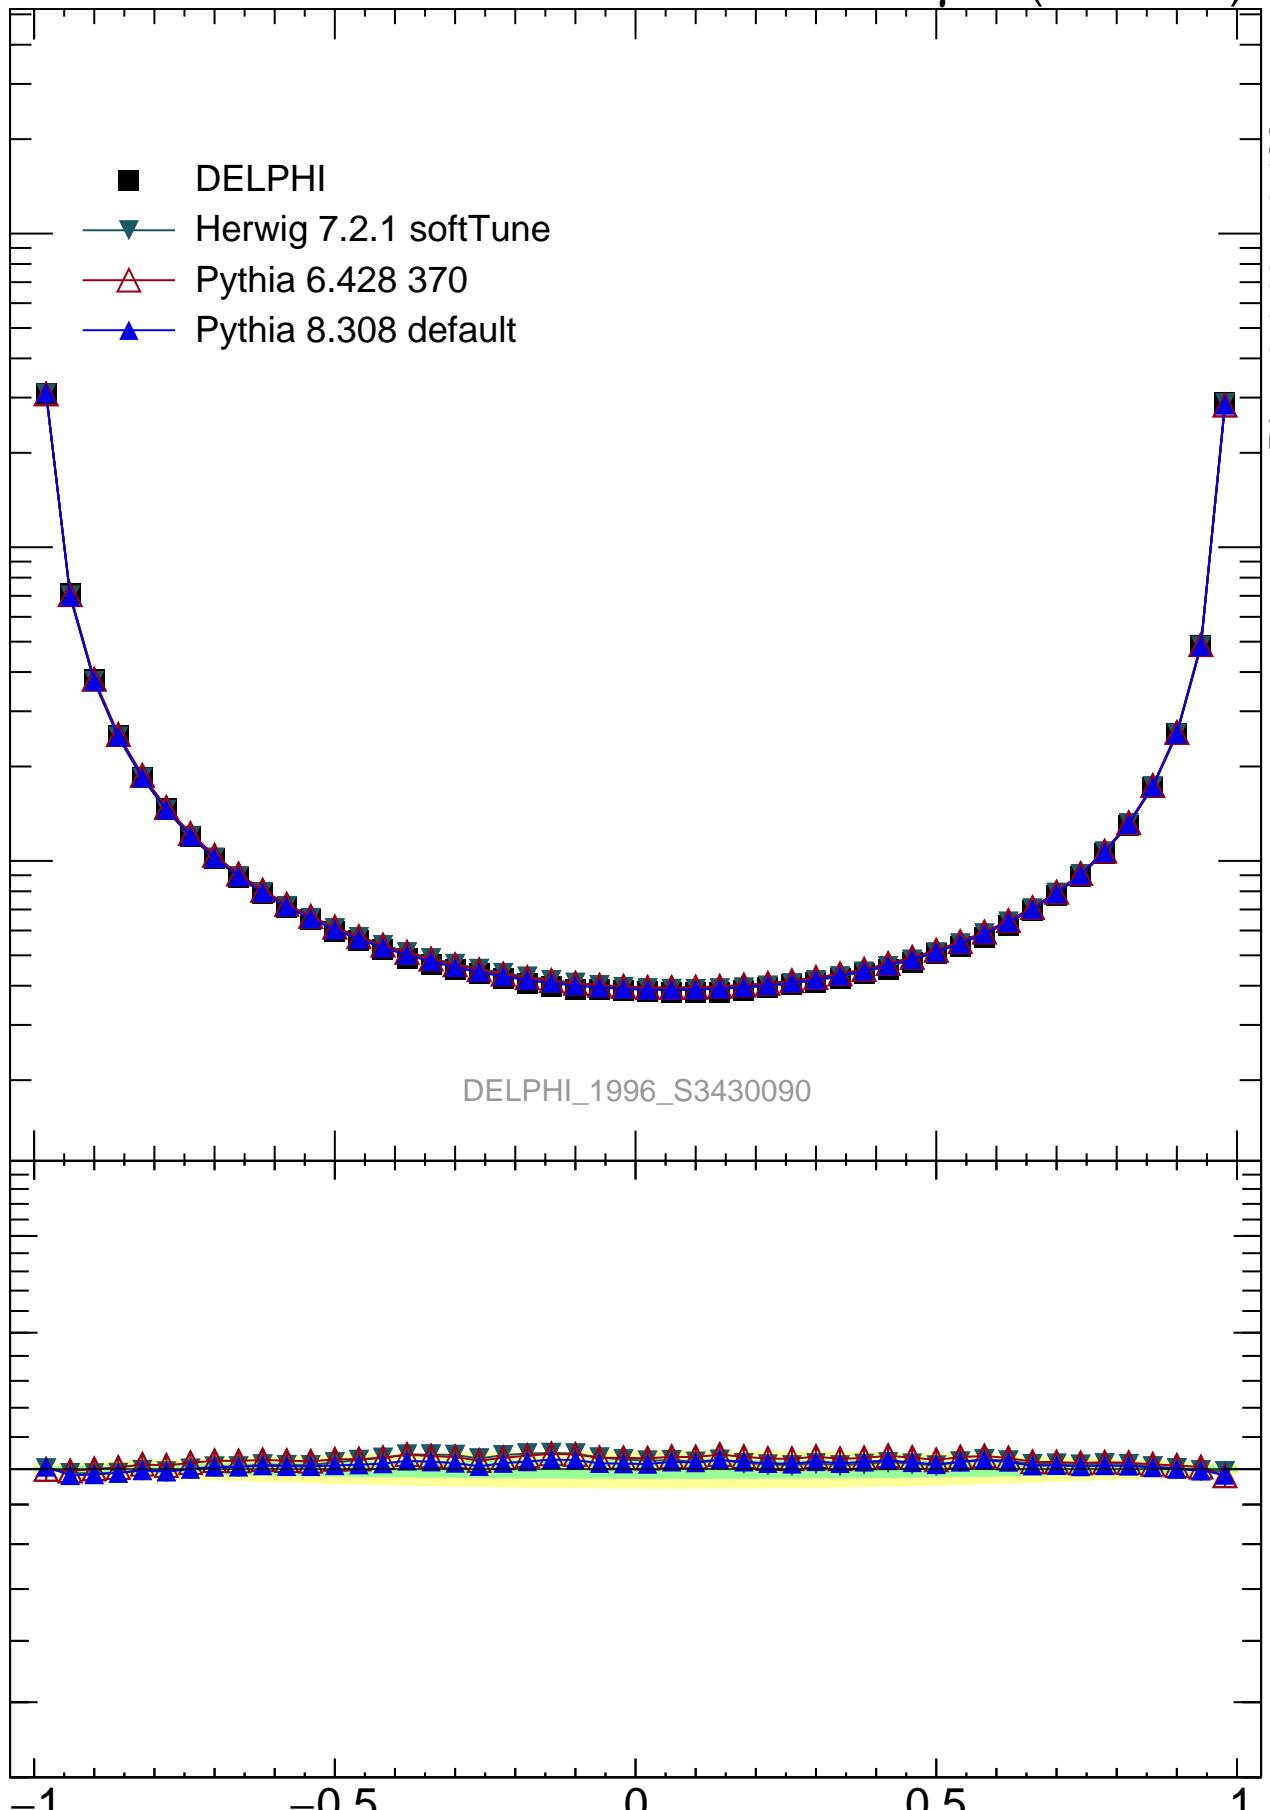

EEC

- DELPHI
- ▼ Herwig 7.2.1 softTune
- △ Pythia 6.428 370
- ▲ Pythia 8.308 default

10
1
10⁻¹
2
1
0.5

Rivet 3.1.10, ≥ 3.1M events
mcplots.cern.ch [arXiv:1306.3436]

DELPHI_1996_S3430090

$\cos\{\chi\}$