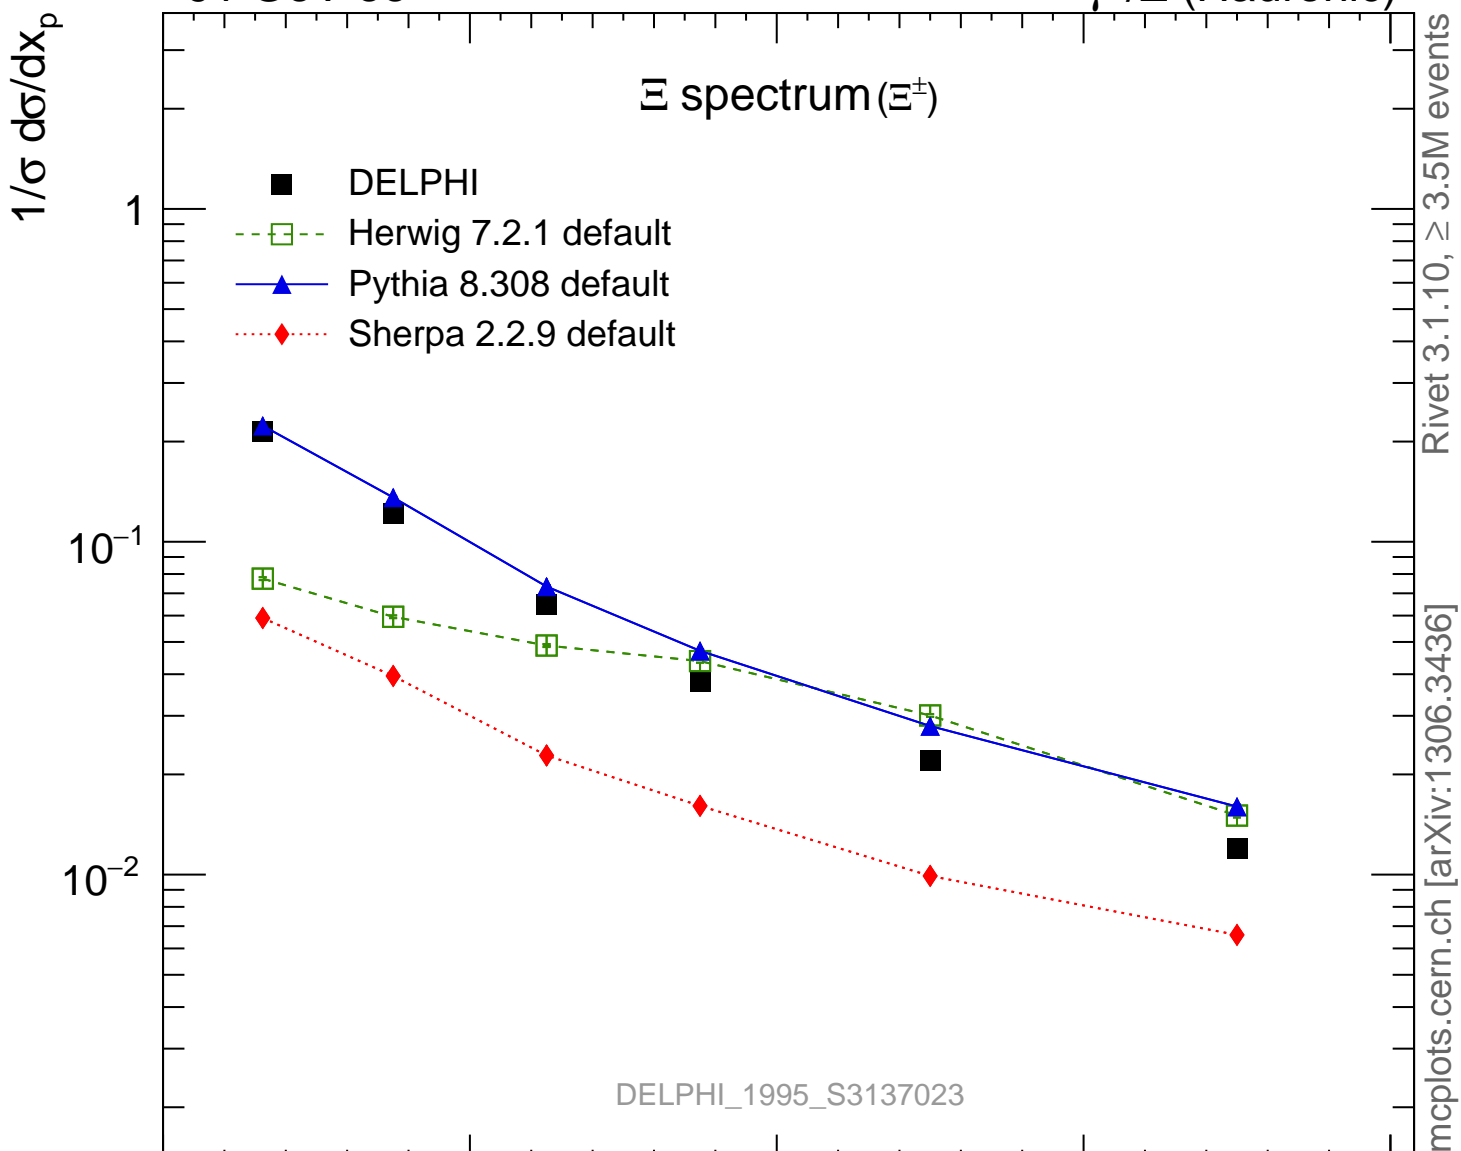

$\Xi$  spectrum ( $\Xi^\pm$ )

- DELPHI
- - □ Herwig 7.2.1 default
- - ▲ Pythia 8.308 default
- - ◆ Sherpa 2.2.9 default

Rivet 3.1.10,  $\geq 3.5M$  events

mcplots.cern.ch [arXiv:1306.3436]