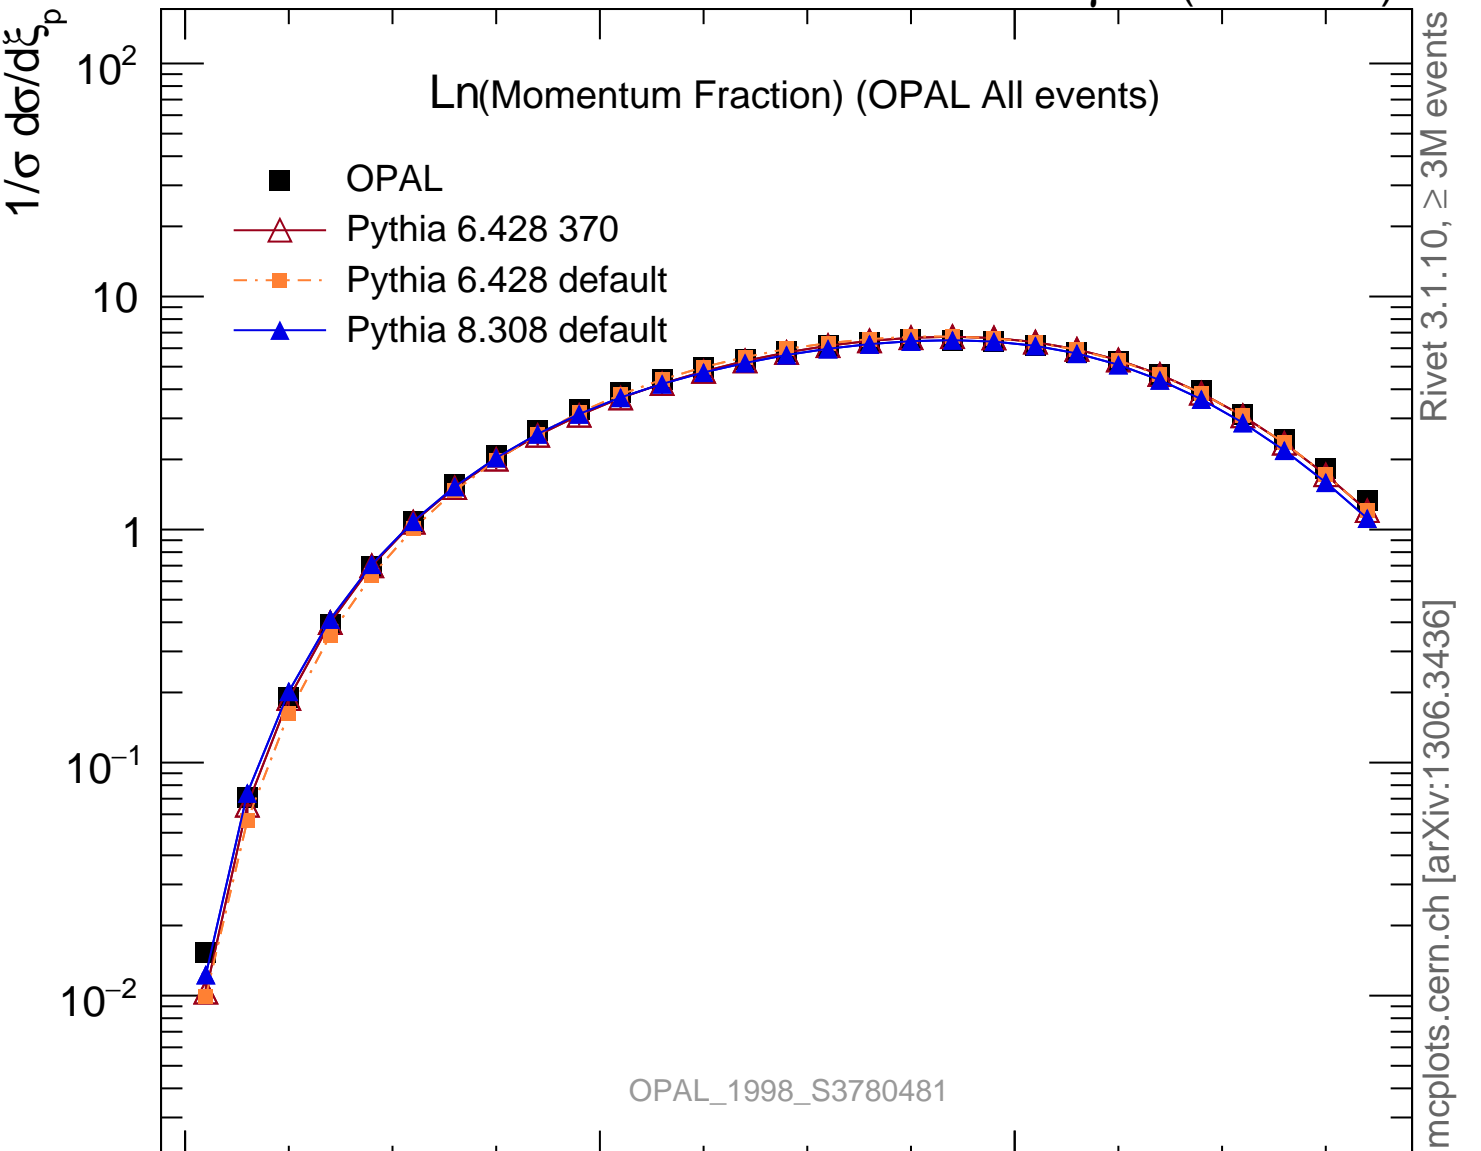

91 GeV ee

γ^*/Z (Hadronic)

Ln(Momentum Fraction) (OPAL All events)

- OPAL
- △ Pythia 6.428 370
- Pythia 6.428 default
- ▲ Pythia 8.308 default

Rivet 3.1.10, ≥ 3M events