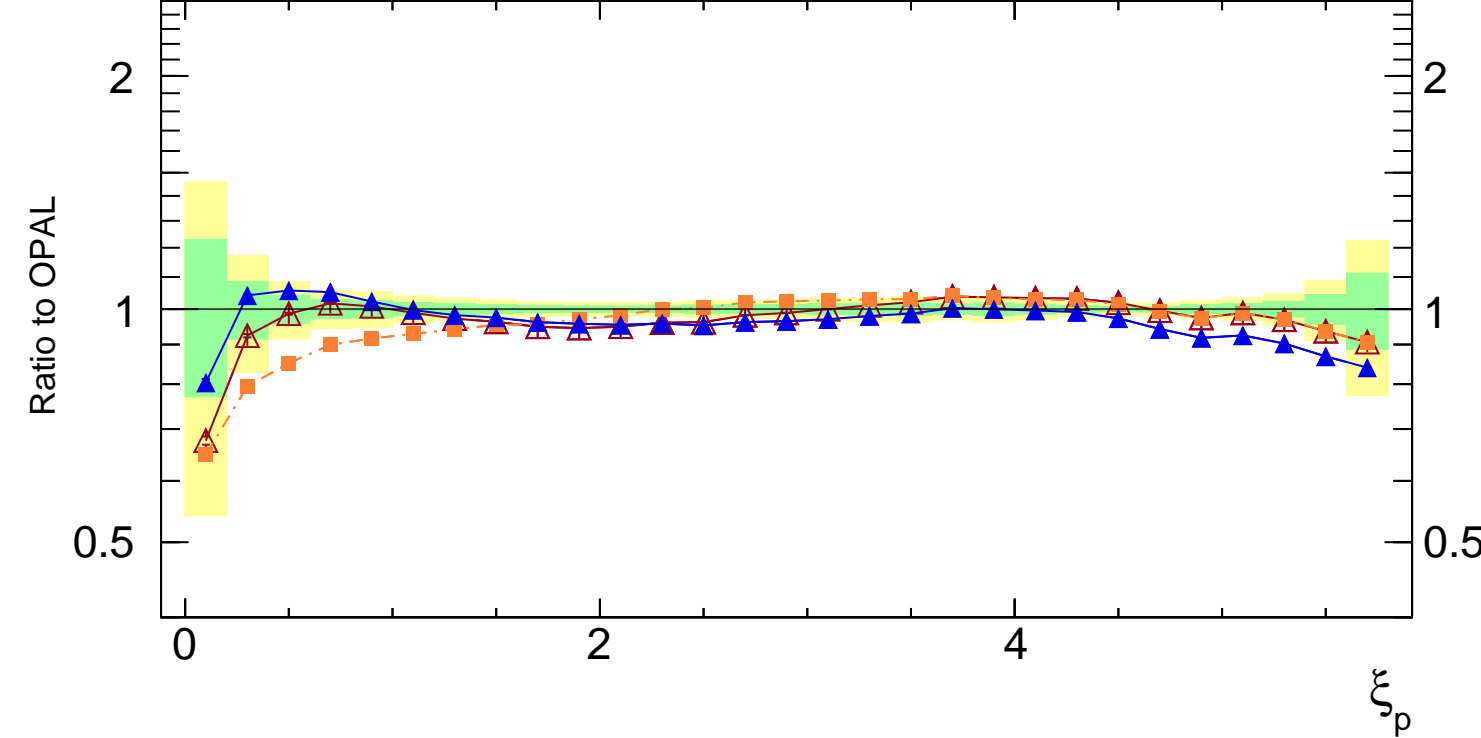

91 GeV ee

γ^*/Z (Hadronic)

Ln(Momentum Fraction) (OPAL All events)

- OPAL
- △ Pythia 6.428 370
- Pythia 6.428 default
- ▲ Pythia 8.308 default

Rivet 3.1.10, ≥ 3M events