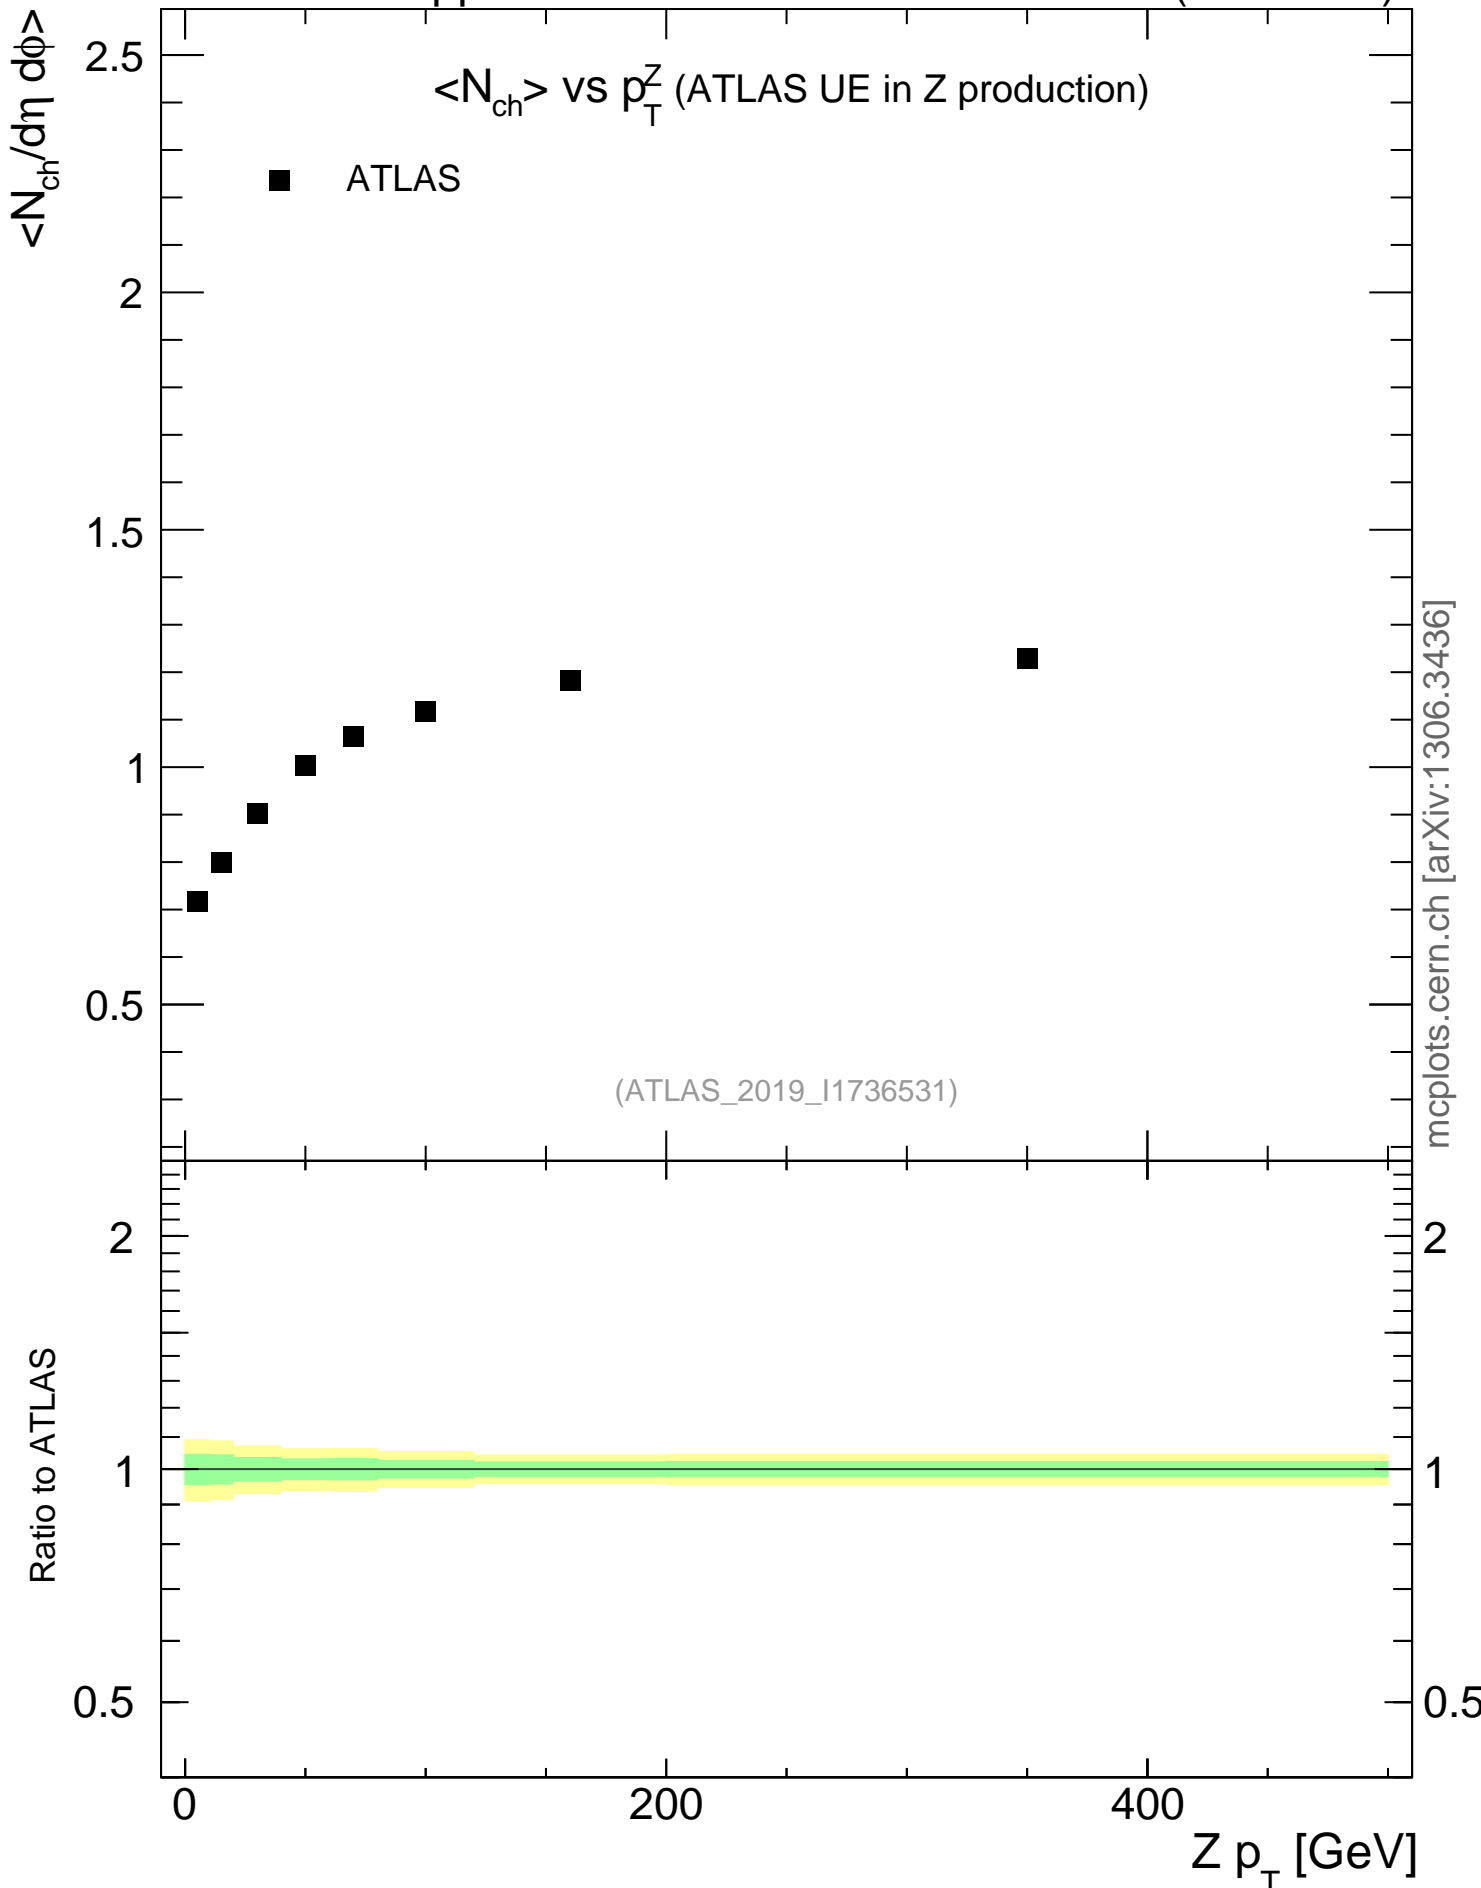

13000 GeV pp

Z (Drell-Yan)

mcplots.cern.ch [arXiv:1306.3436]