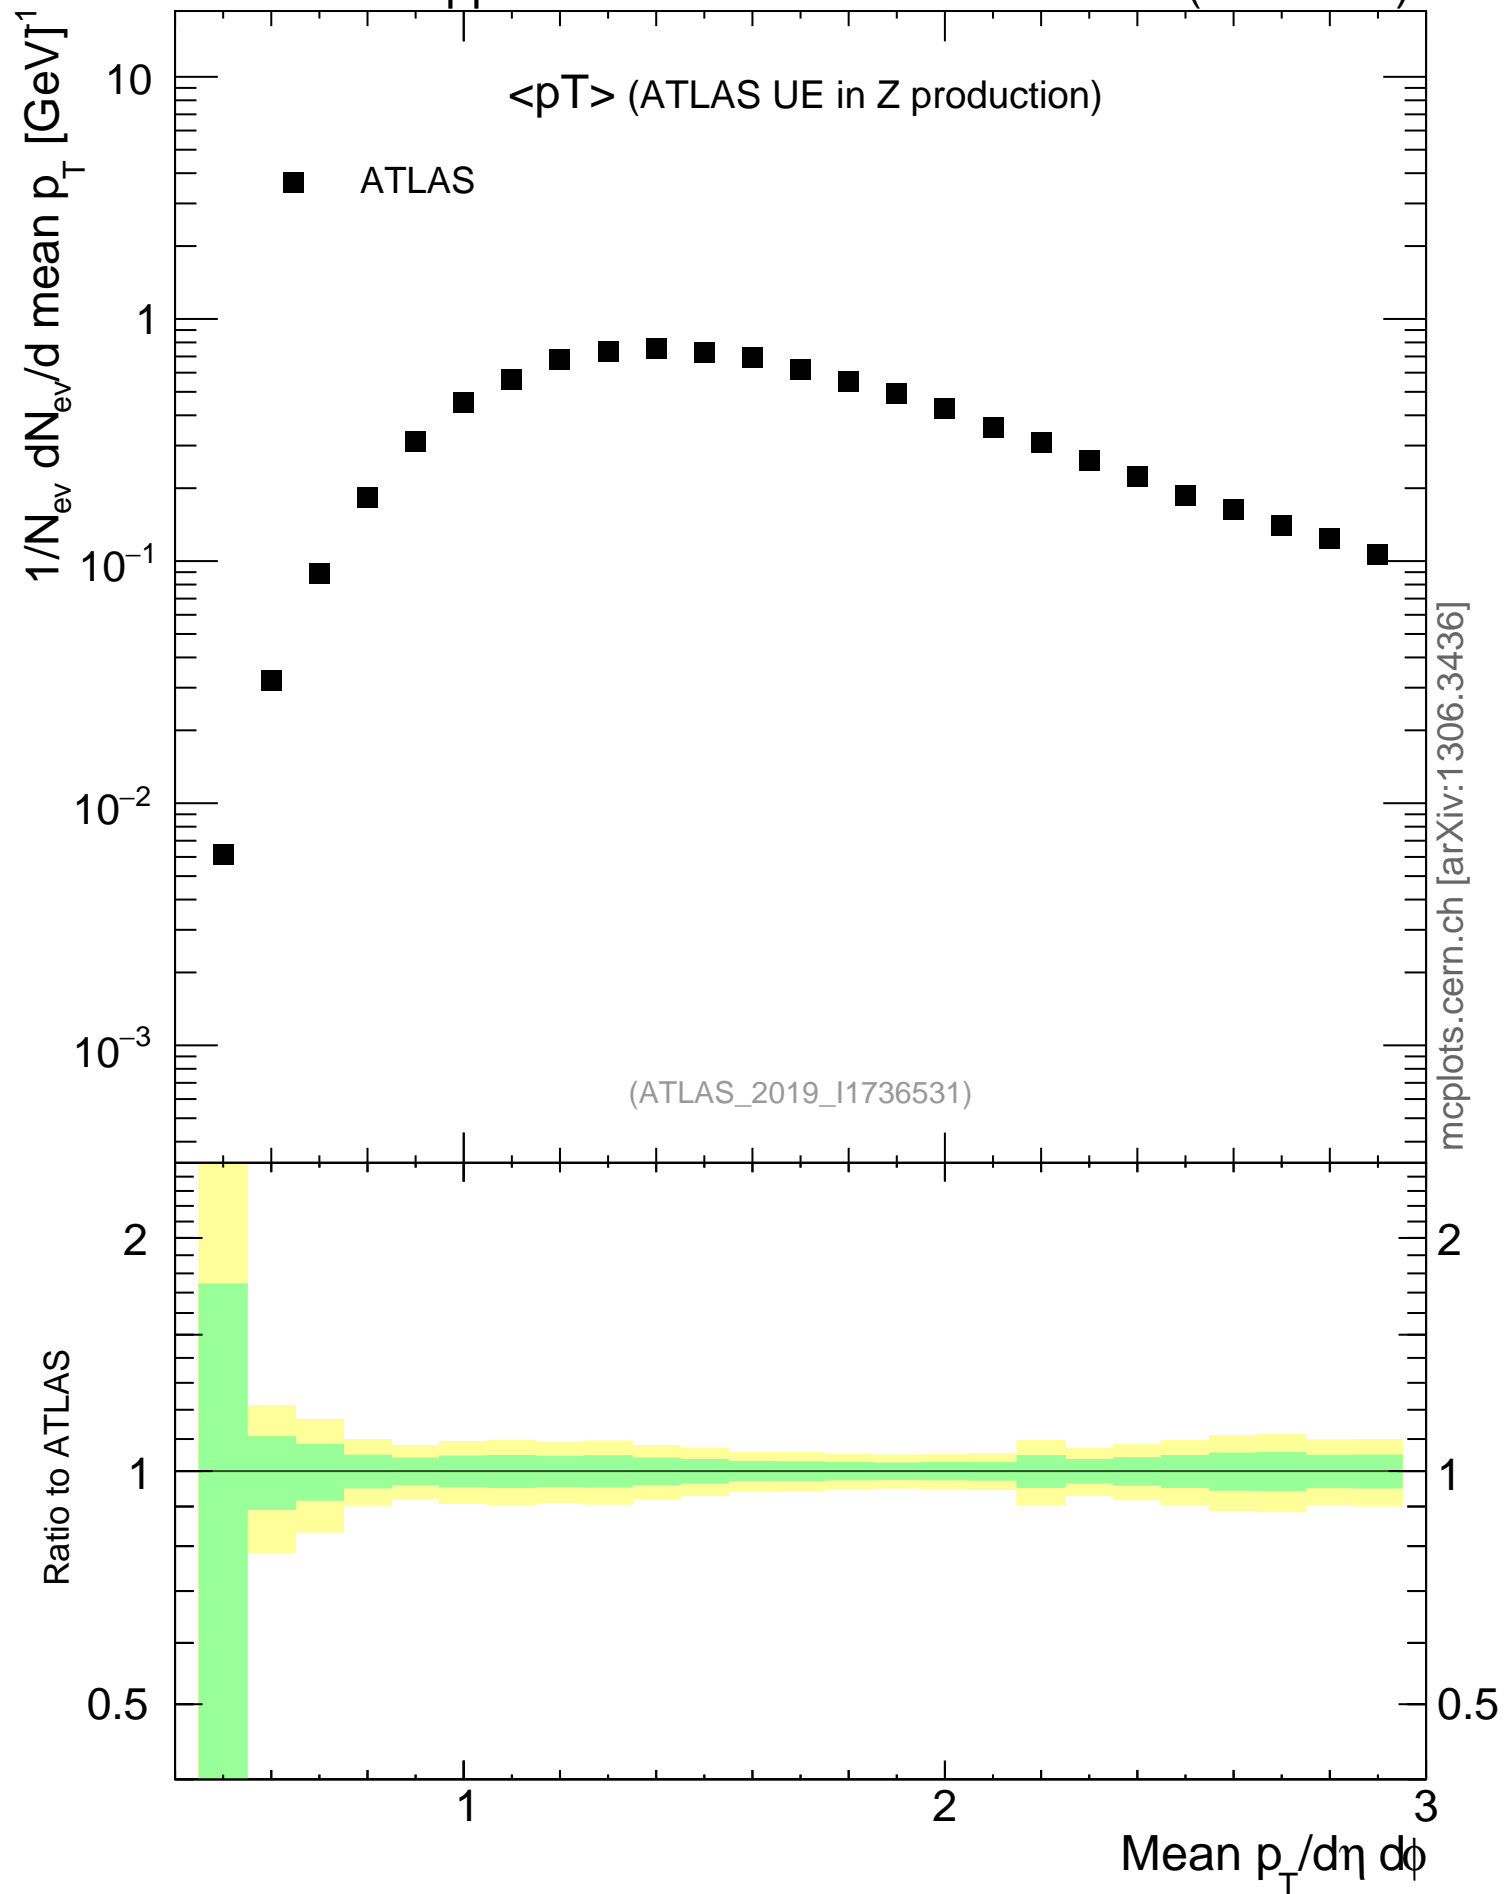

13000 GeV pp

Z (Drell-Yan)

mcplots.cern.ch [arXiv:1306.3436]