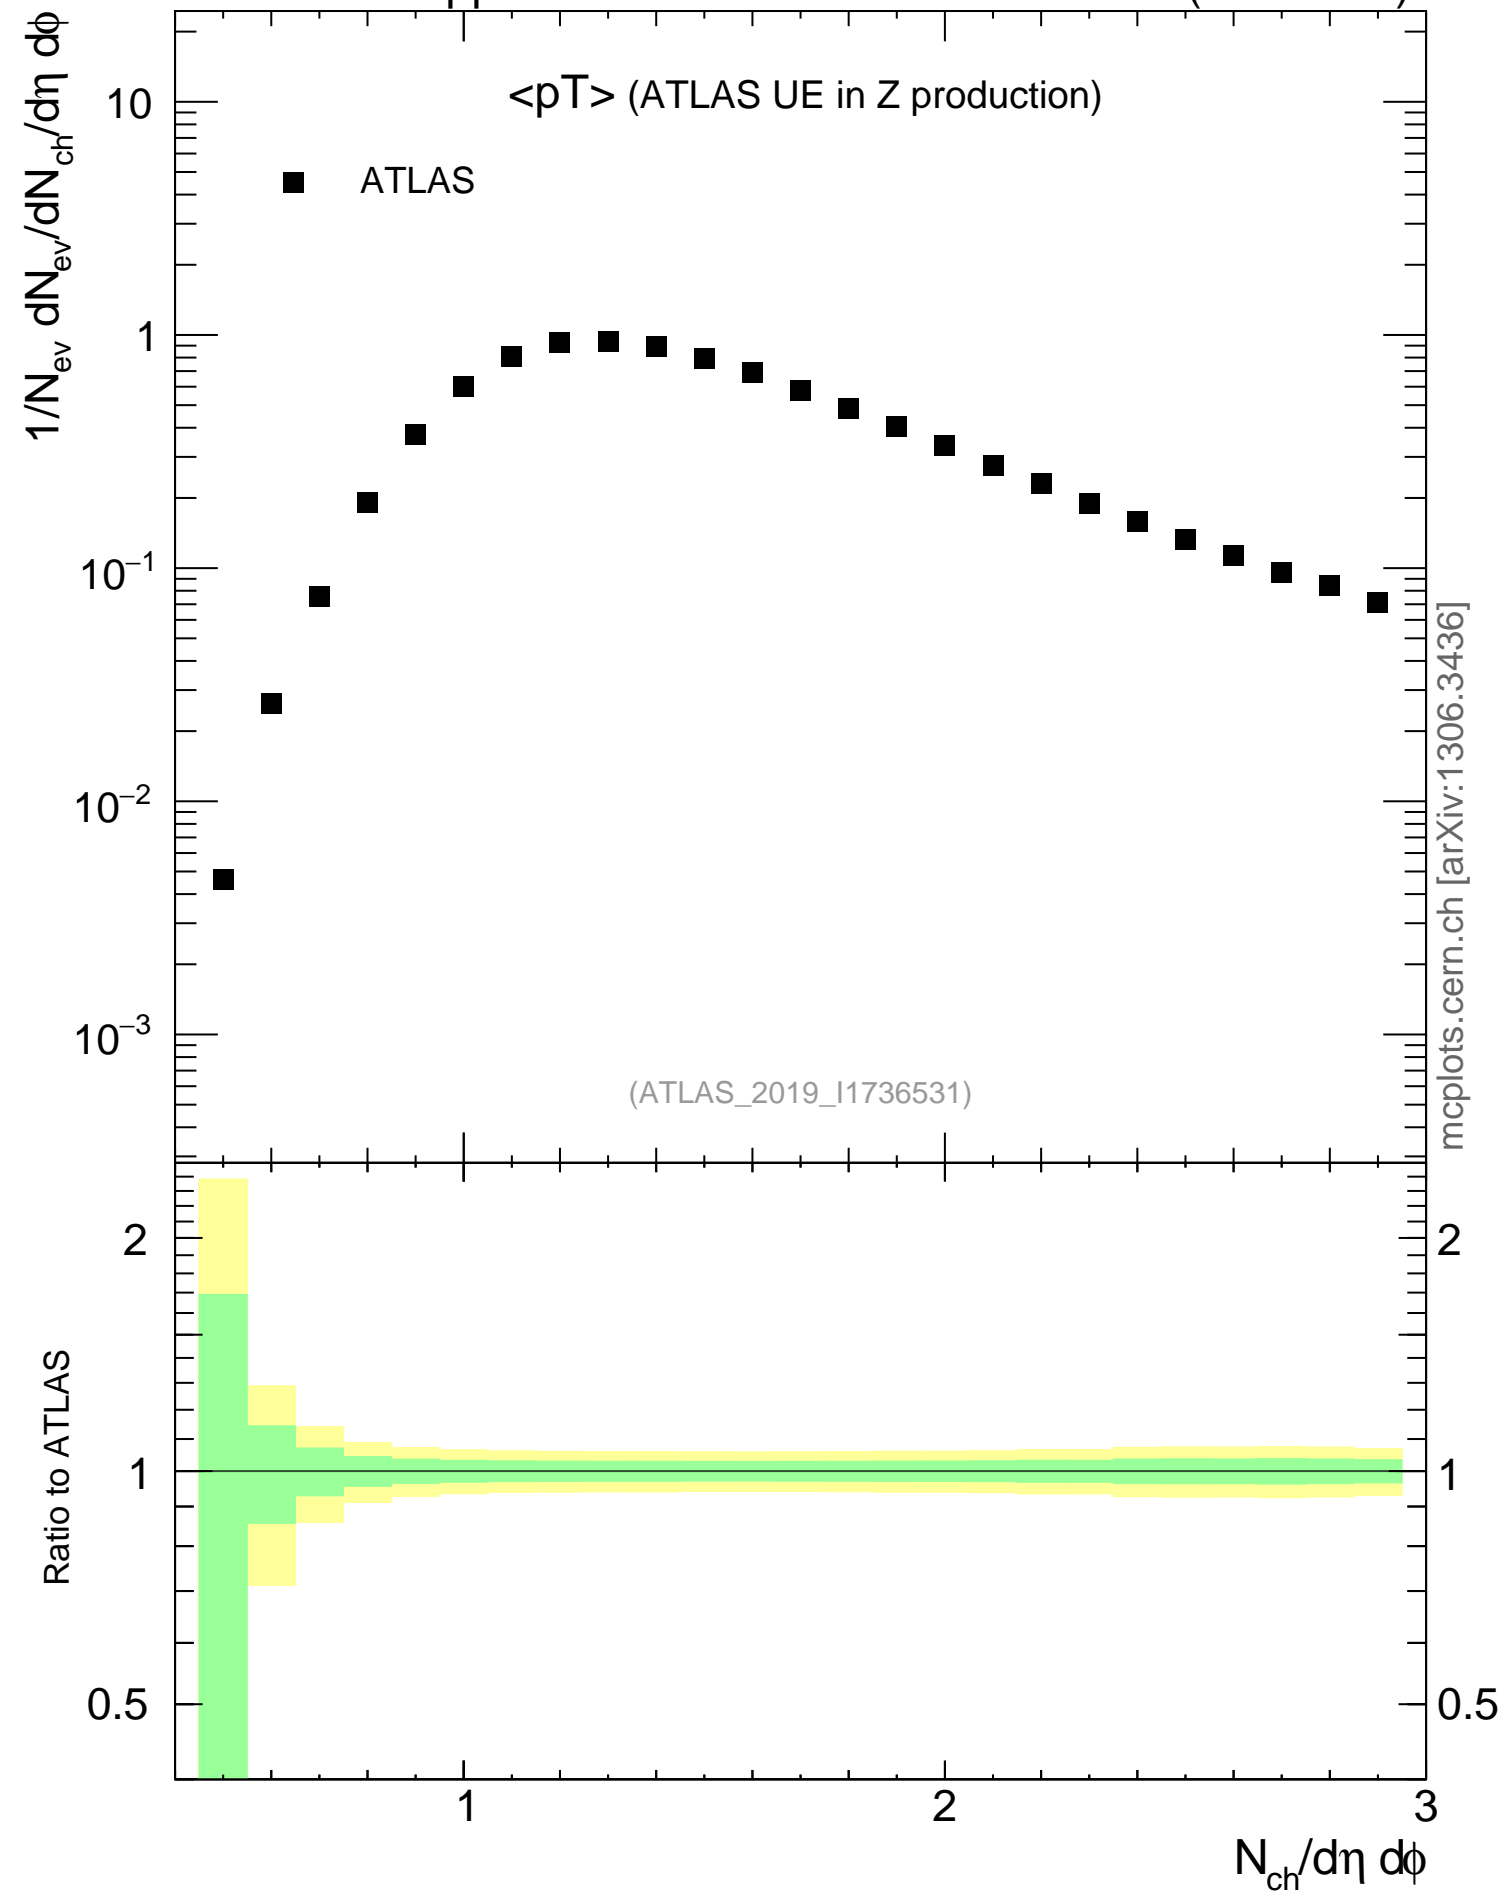

13000 GeV pp

Z (Drell-Yan)

mcplots.cern.ch [arXiv:1306.3436]