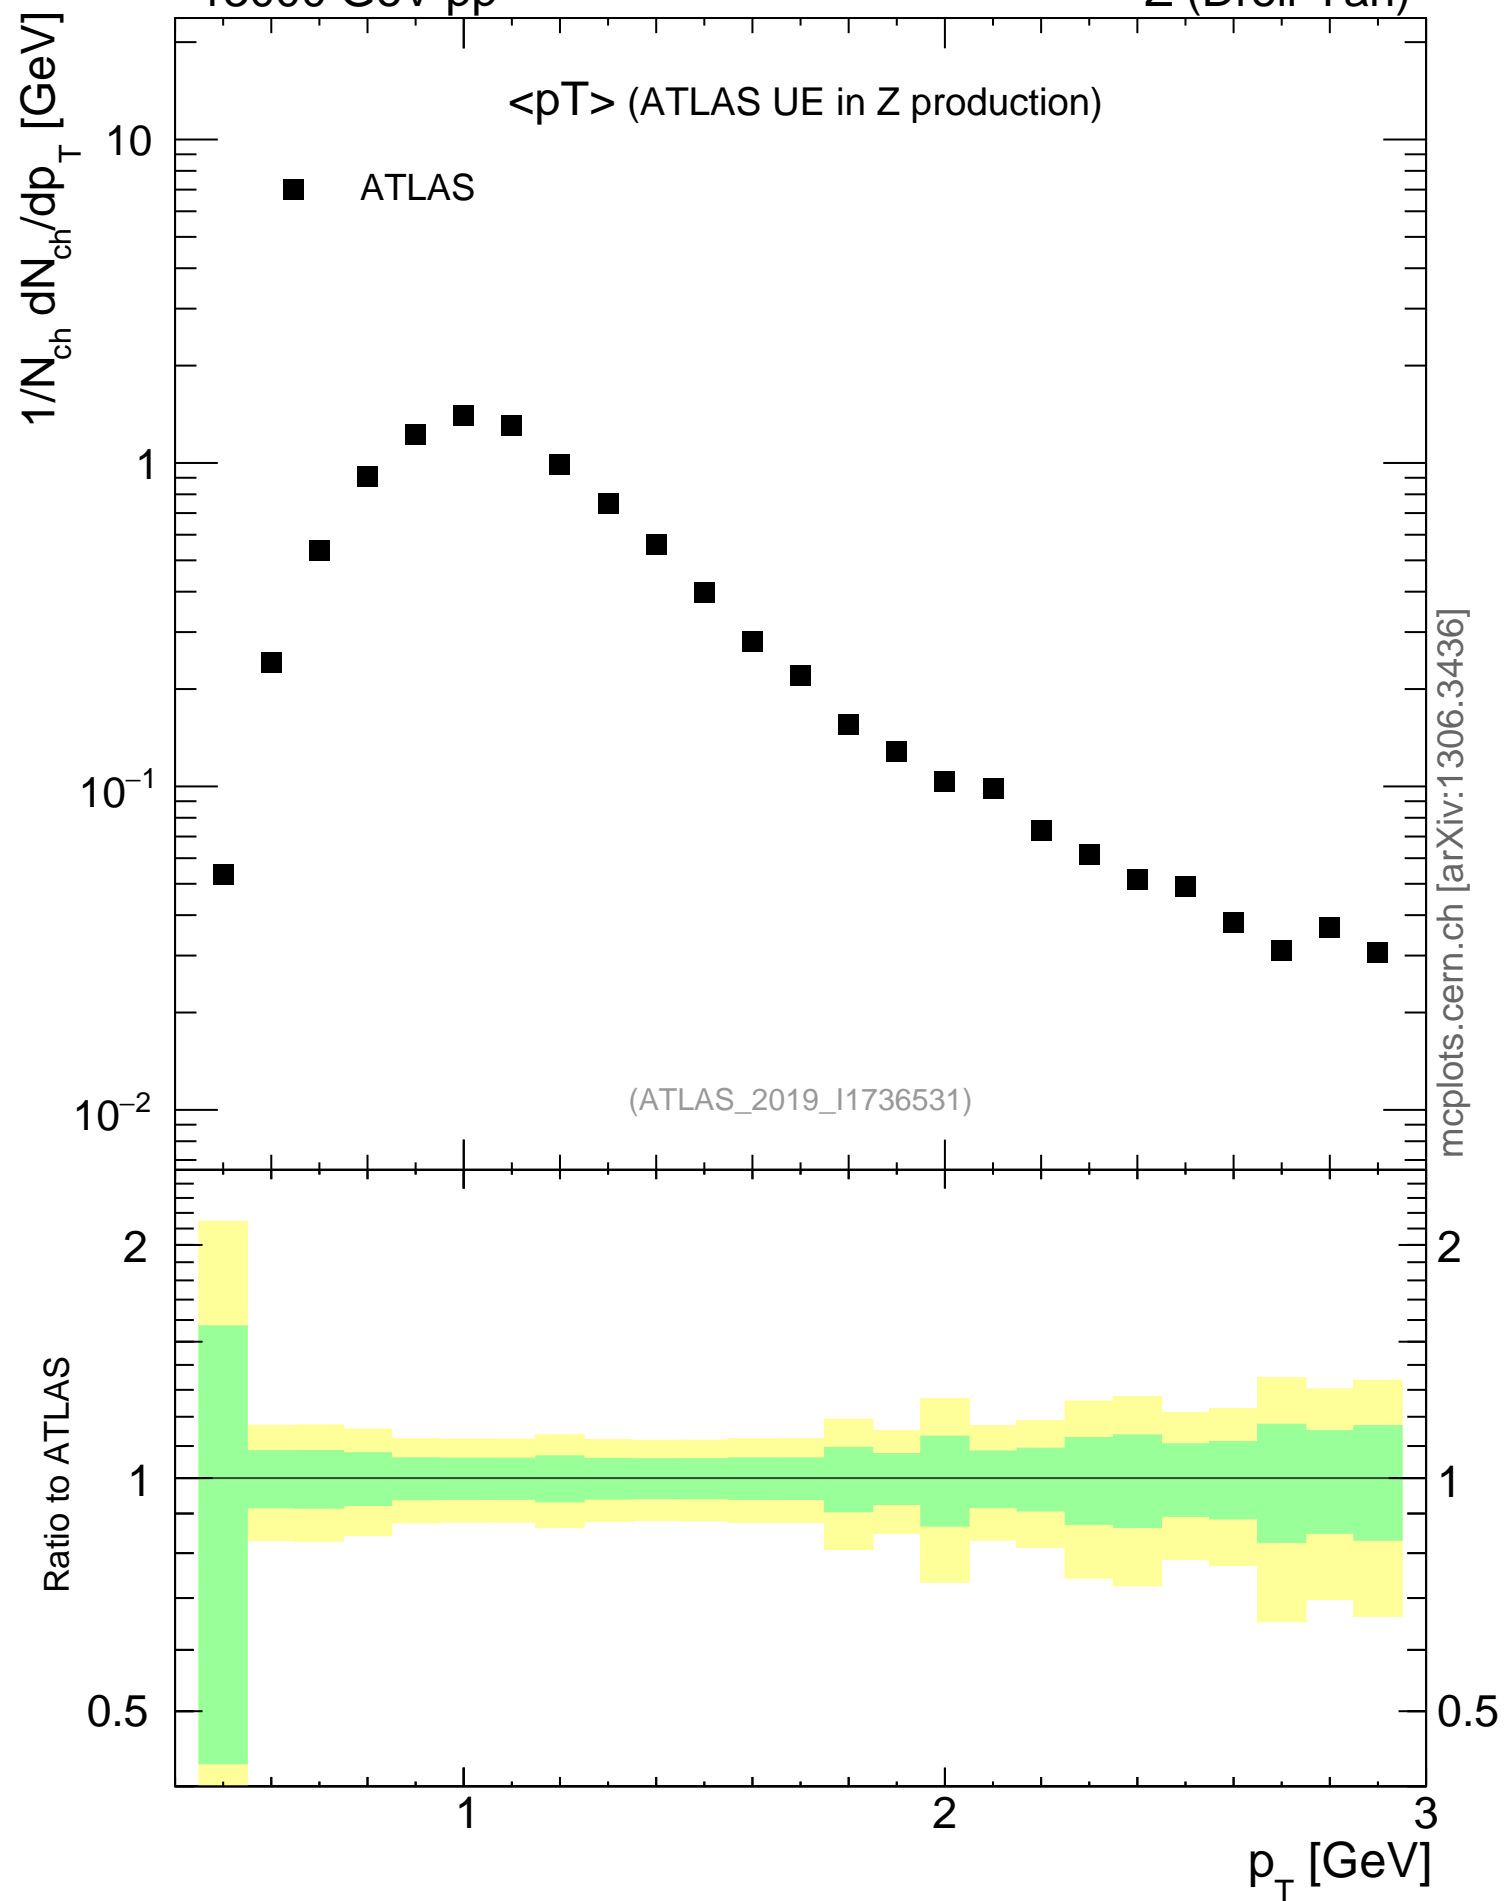

13000 GeV pp

Z (Drell-Yan)

mcplots.cern.ch [arXiv:1306.3436]