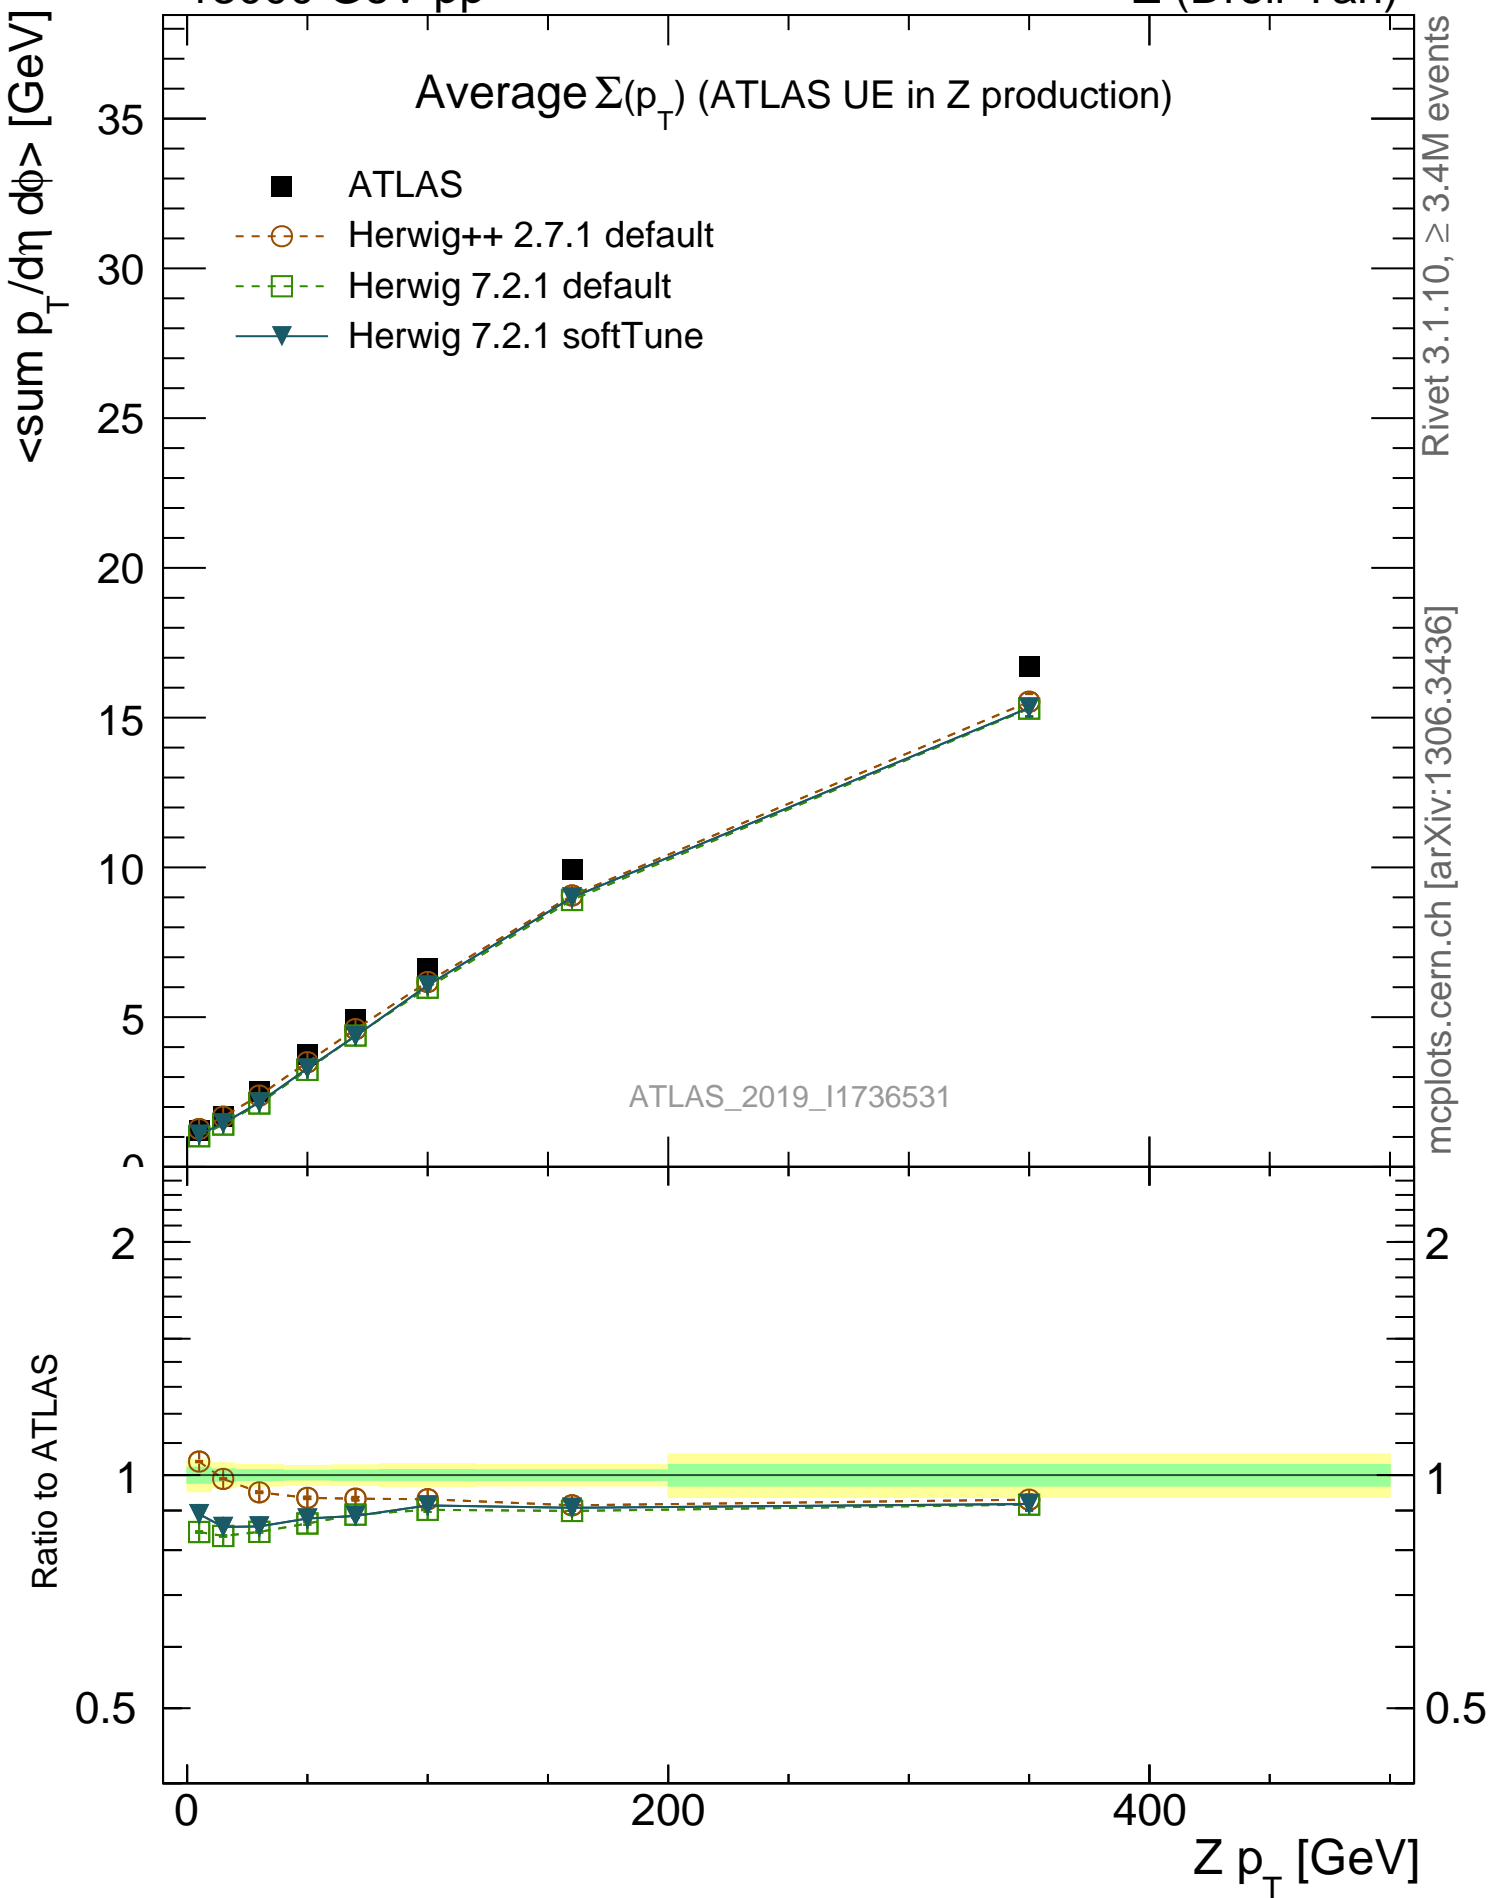

Average  $\Sigma(p_T)$  (ATLAS UE in Z production)

- ATLAS
- Herwig++ 2.7.1 default
- Herwig 7.2.1 default
- ▼- Herwig 7.2.1 softTune

Rivet 3.1.10,  $\geq 3.4$ M events

mcplots.cern.ch [arXiv:1306.3436]

ATLAS\_2019\_I1736531