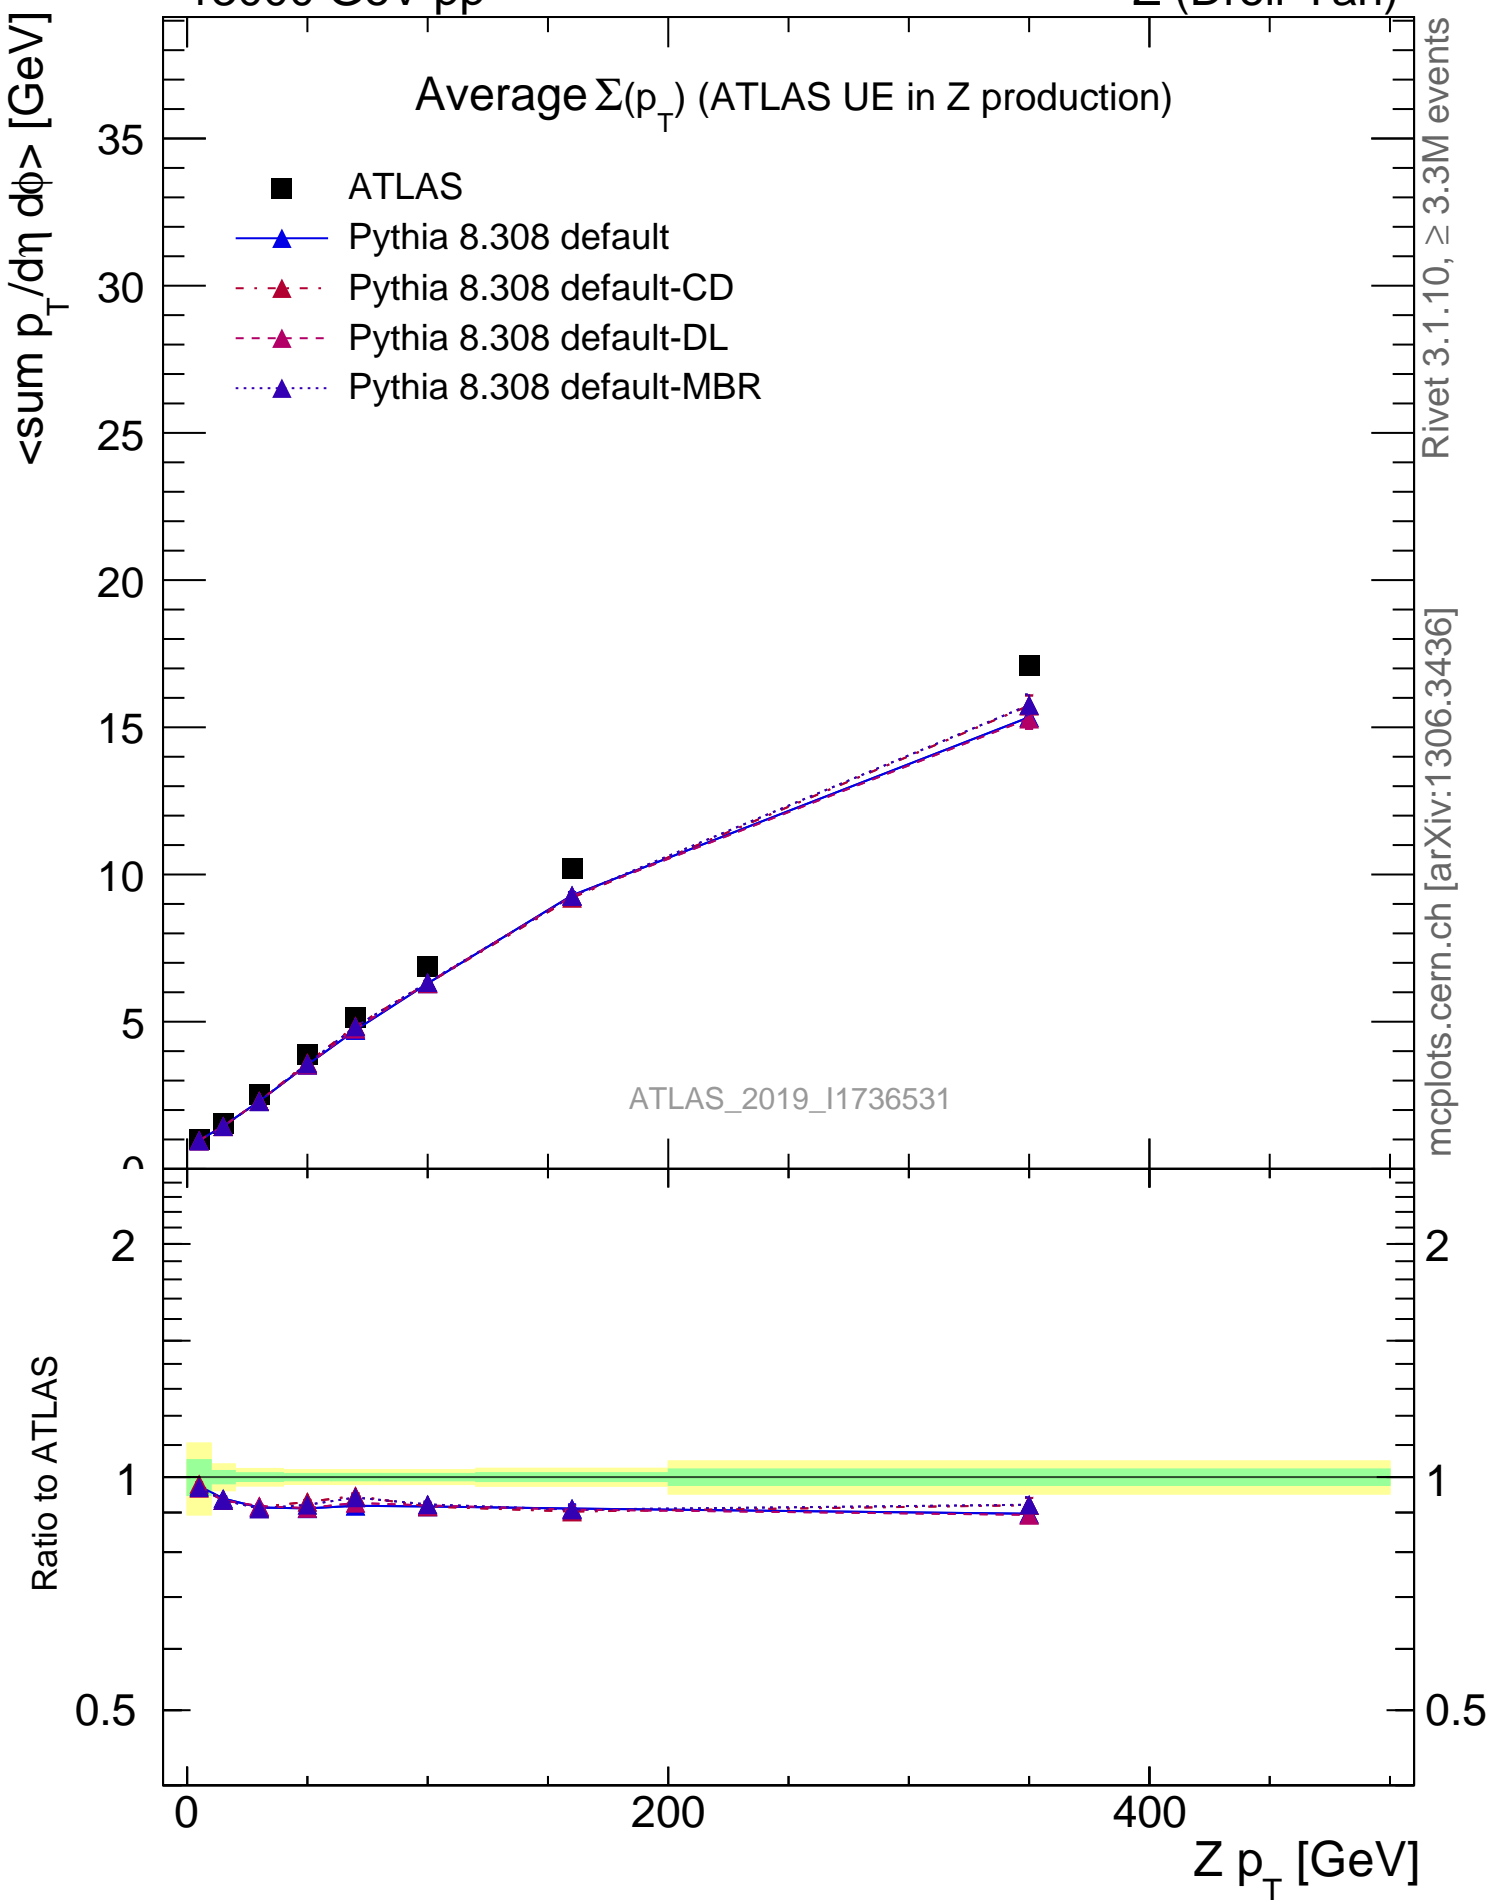

Average  $\Sigma(p_T)$  (ATLAS UE in Z production)

- ATLAS
- ▲ Pythia 8.308 default
- -▲ Pythia 8.308 default-CD
- -▲ Pythia 8.308 default-DL
- ⋯▲ Pythia 8.308 default-MBR

Rivet 3.1.10,  $\geq 3.3M$  events

mcplots.cern.ch [arXiv:1306.3436]

ATLAS\_2019\_I1736531