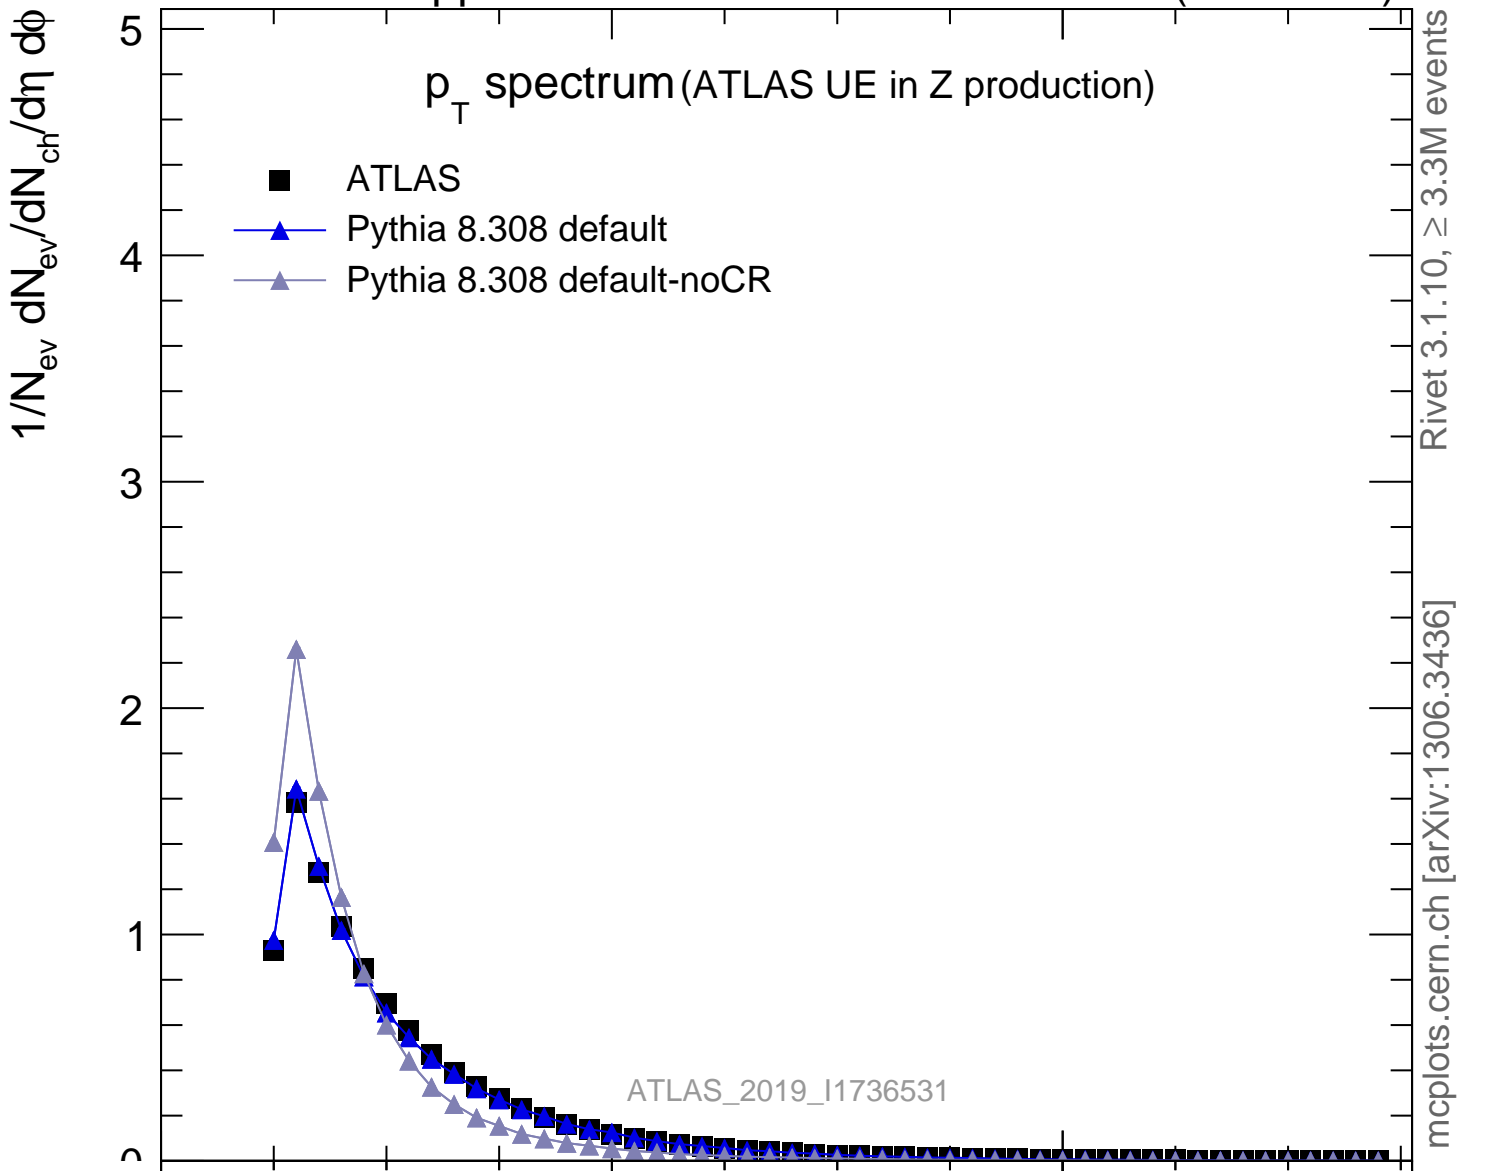

13000 GeV pp

Z (Drell-Yan)

 p_T spectrum (ATLAS UE in Z production)

- ATLAS
- ▲ Pythia 8.308 default
- ▲ Pythia 8.308 default-noCR

Rivet 3.1.10, ≥ 3.3M events