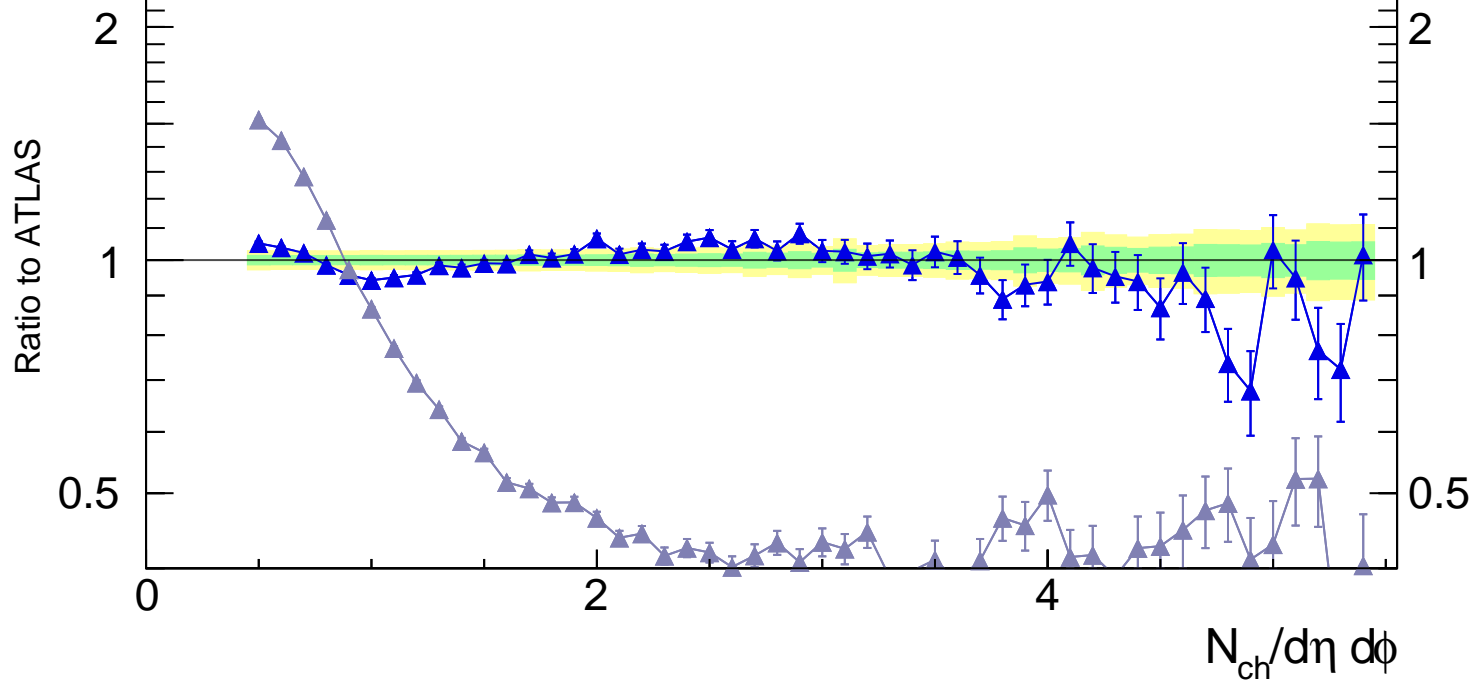

13000 GeV pp

Z (Drell-Yan)

 p_T spectrum (ATLAS UE in Z production)

- ATLAS
- ▲ Pythia 8.308 default
- ▲ Pythia 8.308 default-noCR

Rivet 3.1.10, ≥ 3.3M events