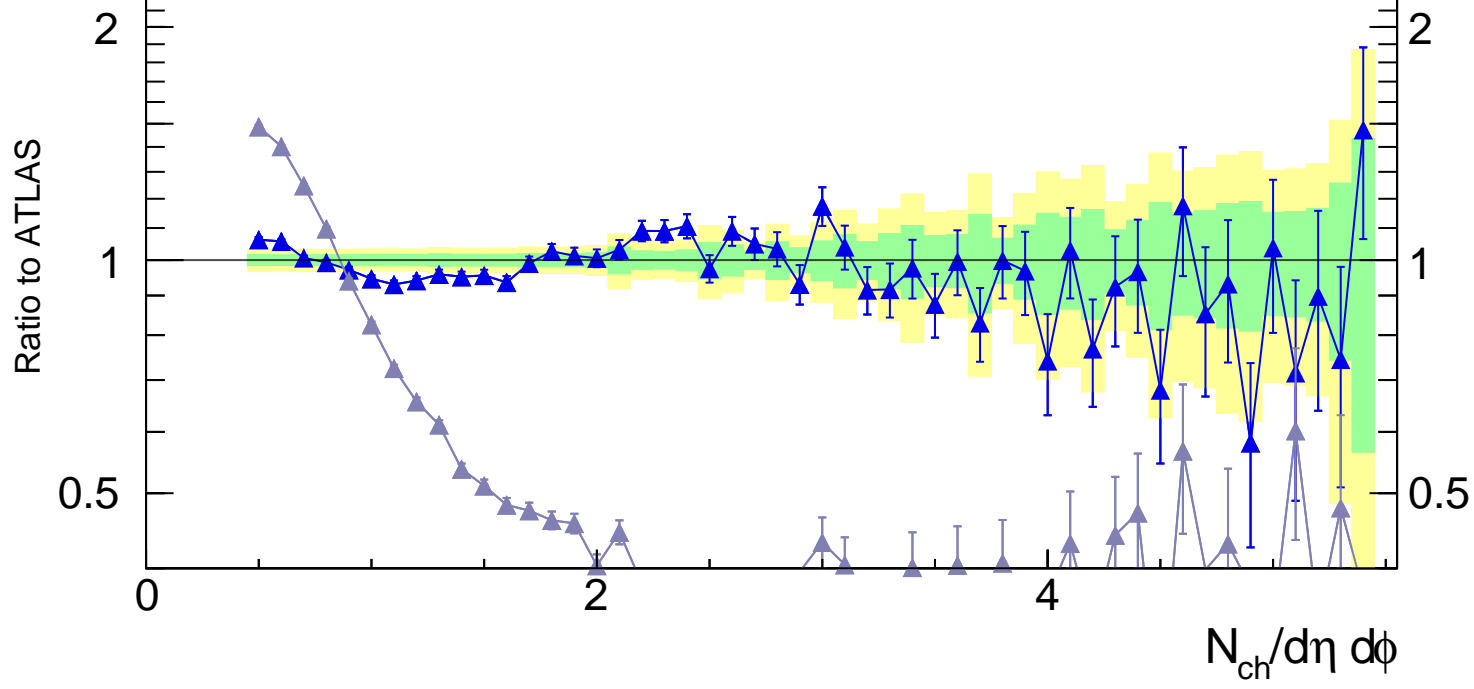

13000 GeV pp

Z (Drell-Yan)

 p_T spectrum (ATLAS UE in Z production)

- ATLAS
- ▲ Pythia 8.308 default
- ▲ Pythia 8.308 default-noCR

Rivet 3.1.10, ≥ 3.3M events