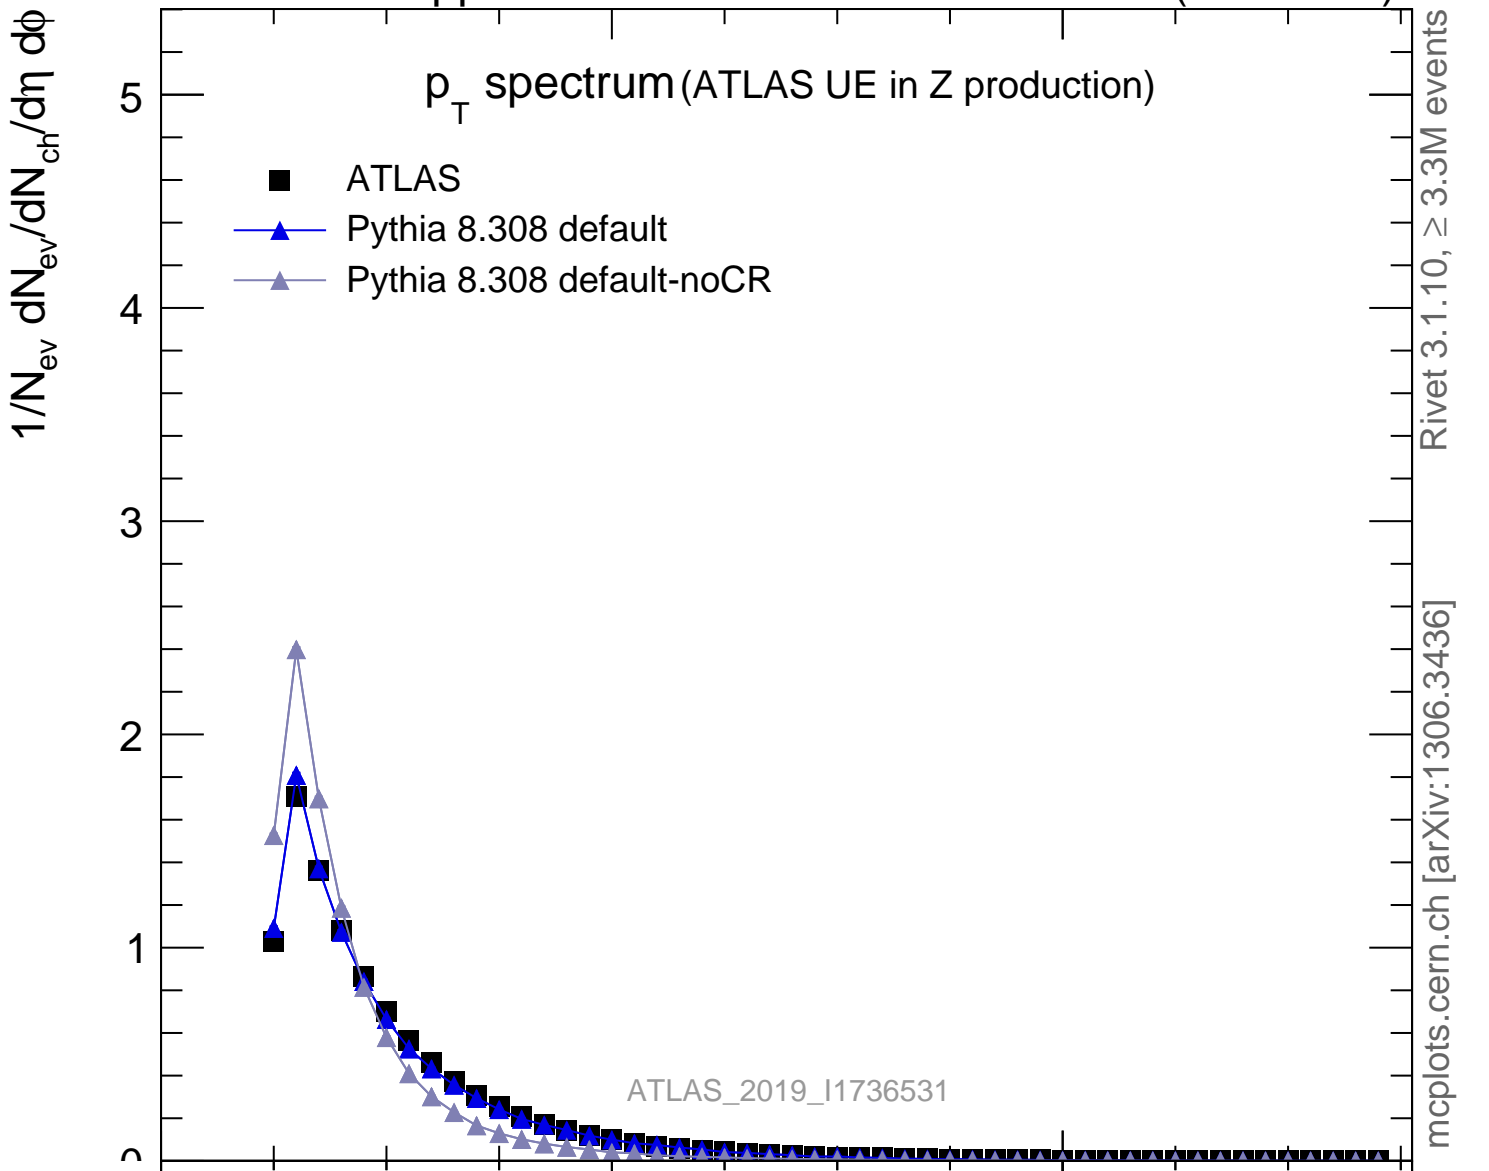

13000 GeV pp

Z (Drell-Yan)

 p_T spectrum (ATLAS UE in Z production)

- ATLAS
- ▲ Pythia 8.308 default
- ▲ Pythia 8.308 default-noCR

Rivet 3.1.10, ≥ 3.3M events