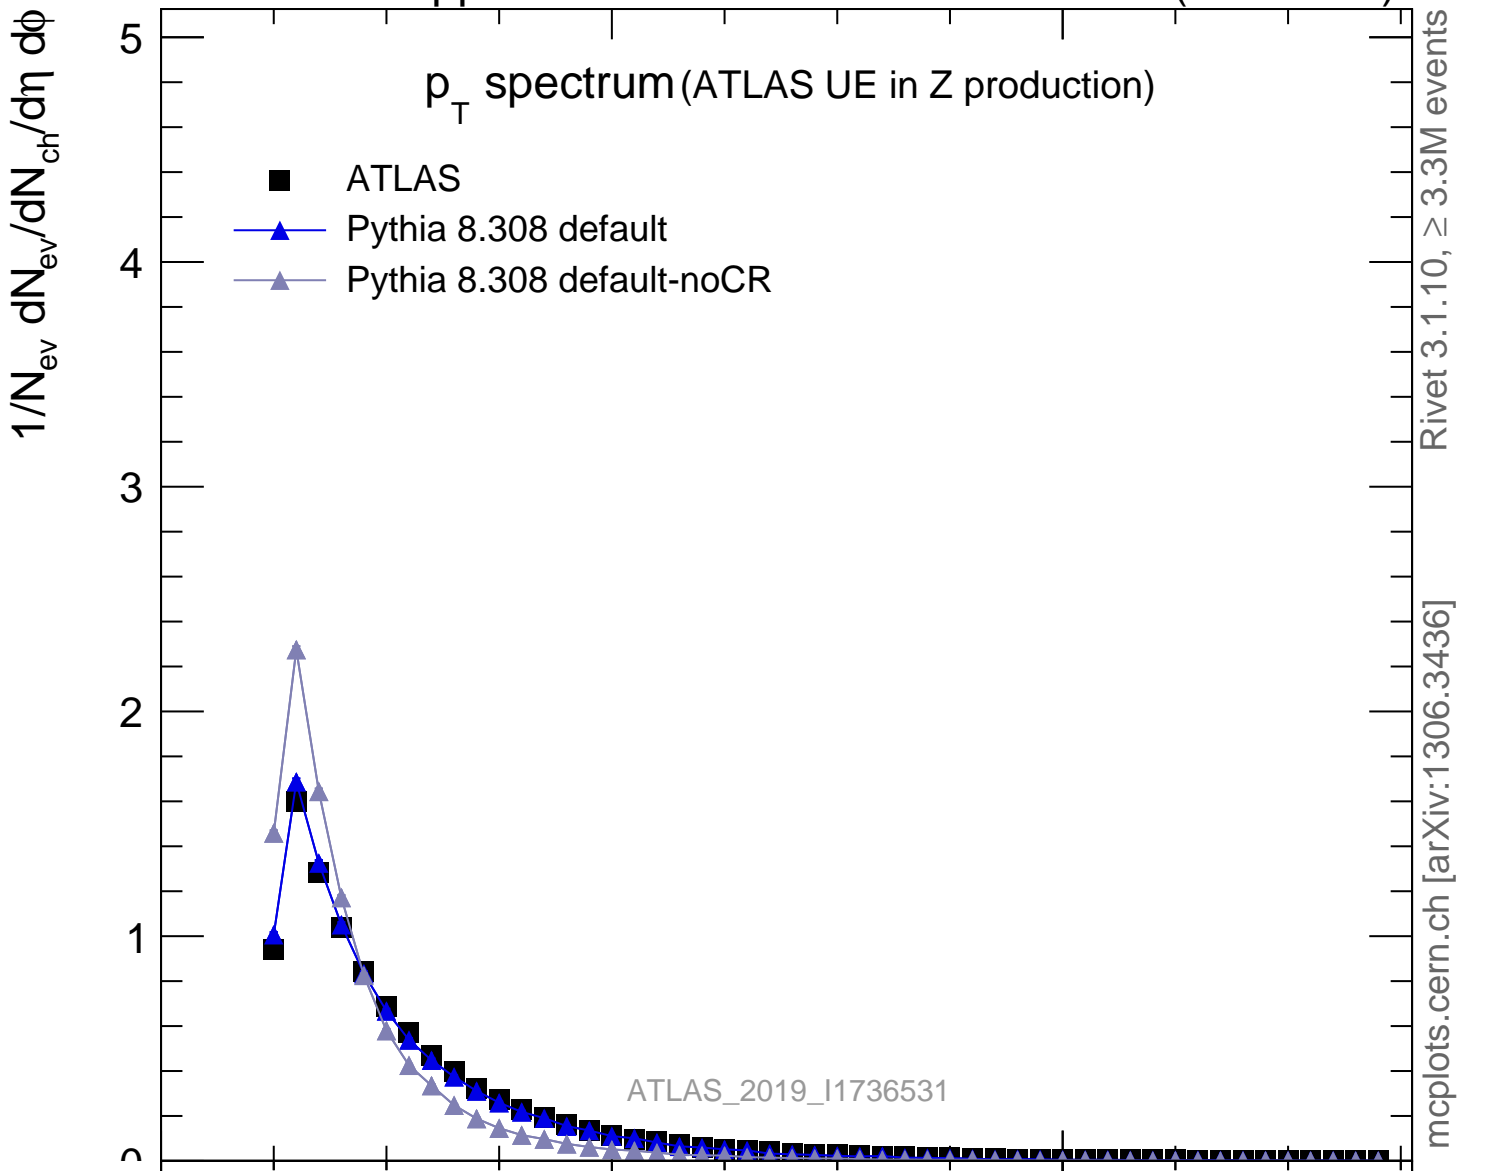

13000 GeV pp

Z (Drell-Yan)

 p_T spectrum (ATLAS UE in Z production)

- ATLAS
- ▲ Pythia 8.308 default
- ▲ Pythia 8.308 default-noCR

Rivet 3.1.10, $\geq 3.3M$ events

mcplots.cern.ch [arXiv:1306.3436]