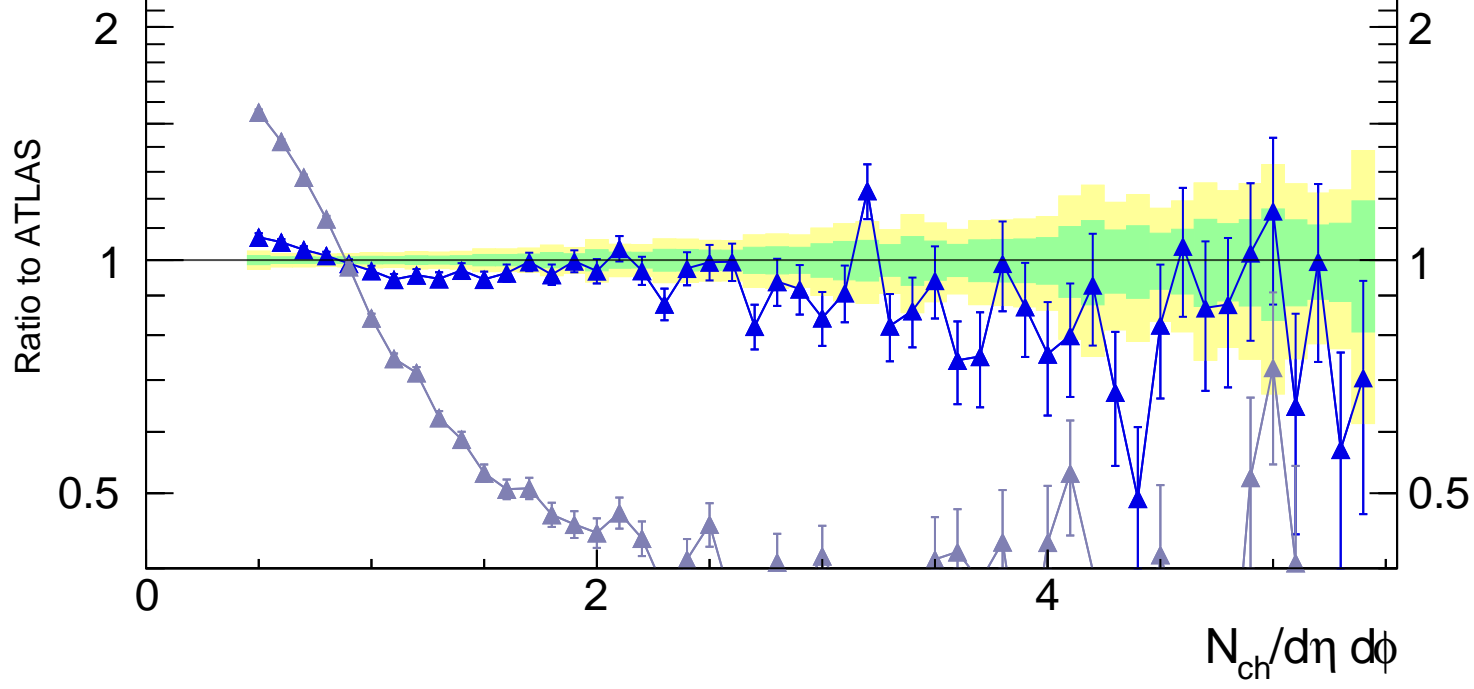

13000 GeV pp

Z (Drell-Yan)

 p_T spectrum (ATLAS UE in Z production)

- ATLAS
- ▲ Pythia 8.308 default
- ▲ Pythia 8.308 default-noCR

Rivet 3.1.10, $\geq 3.3M$ events

mcplots.cern.ch [arXiv:1306.3436]