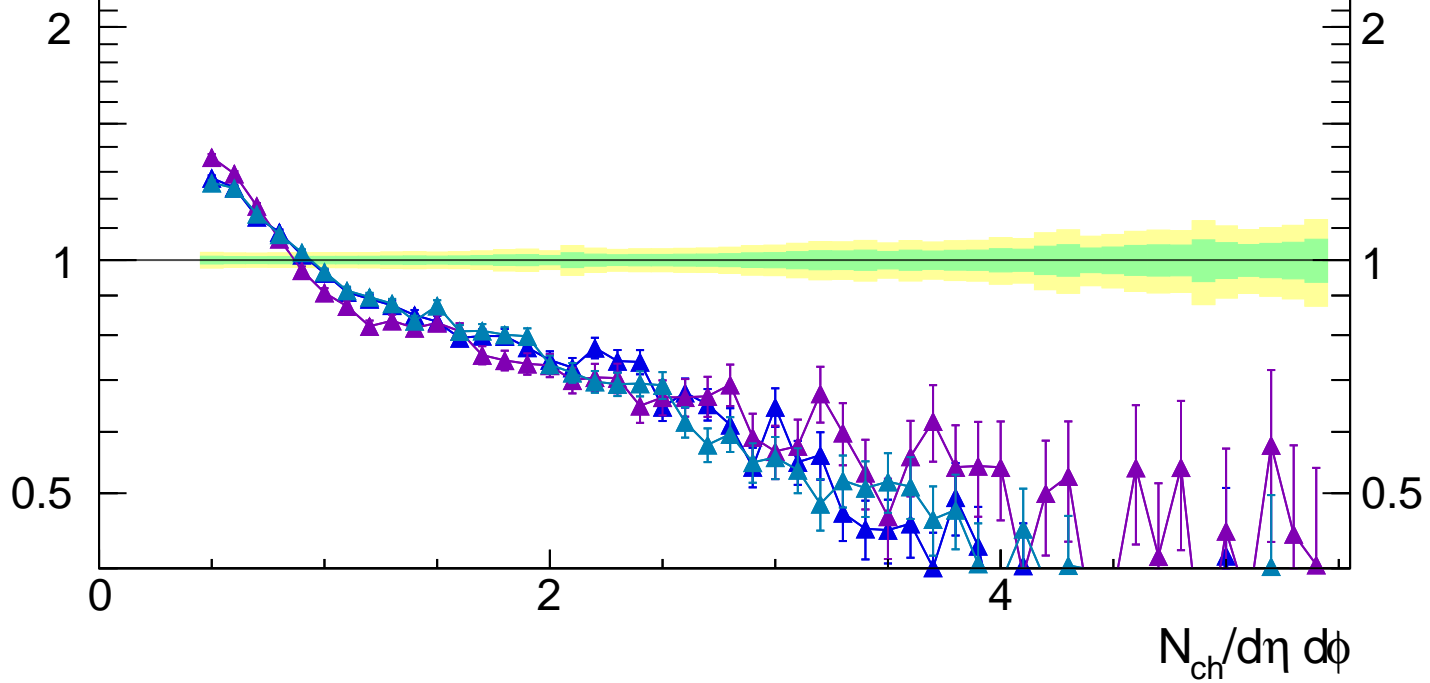

p_T spectrum (ATLAS UE in Z production)

- ATLAS
- ▲ Pythia 8.308 default
- ▲ Pythia 8.308 default-noFsr
- ▲ Pythia 8.308 default-noRap

Rivet 3.1.10, $\geq 3.2M$ events

mcplots.cern.ch [arXiv:1306.3436]

Ratio to ATLAS

 $N_{ch}/d\eta d\phi$