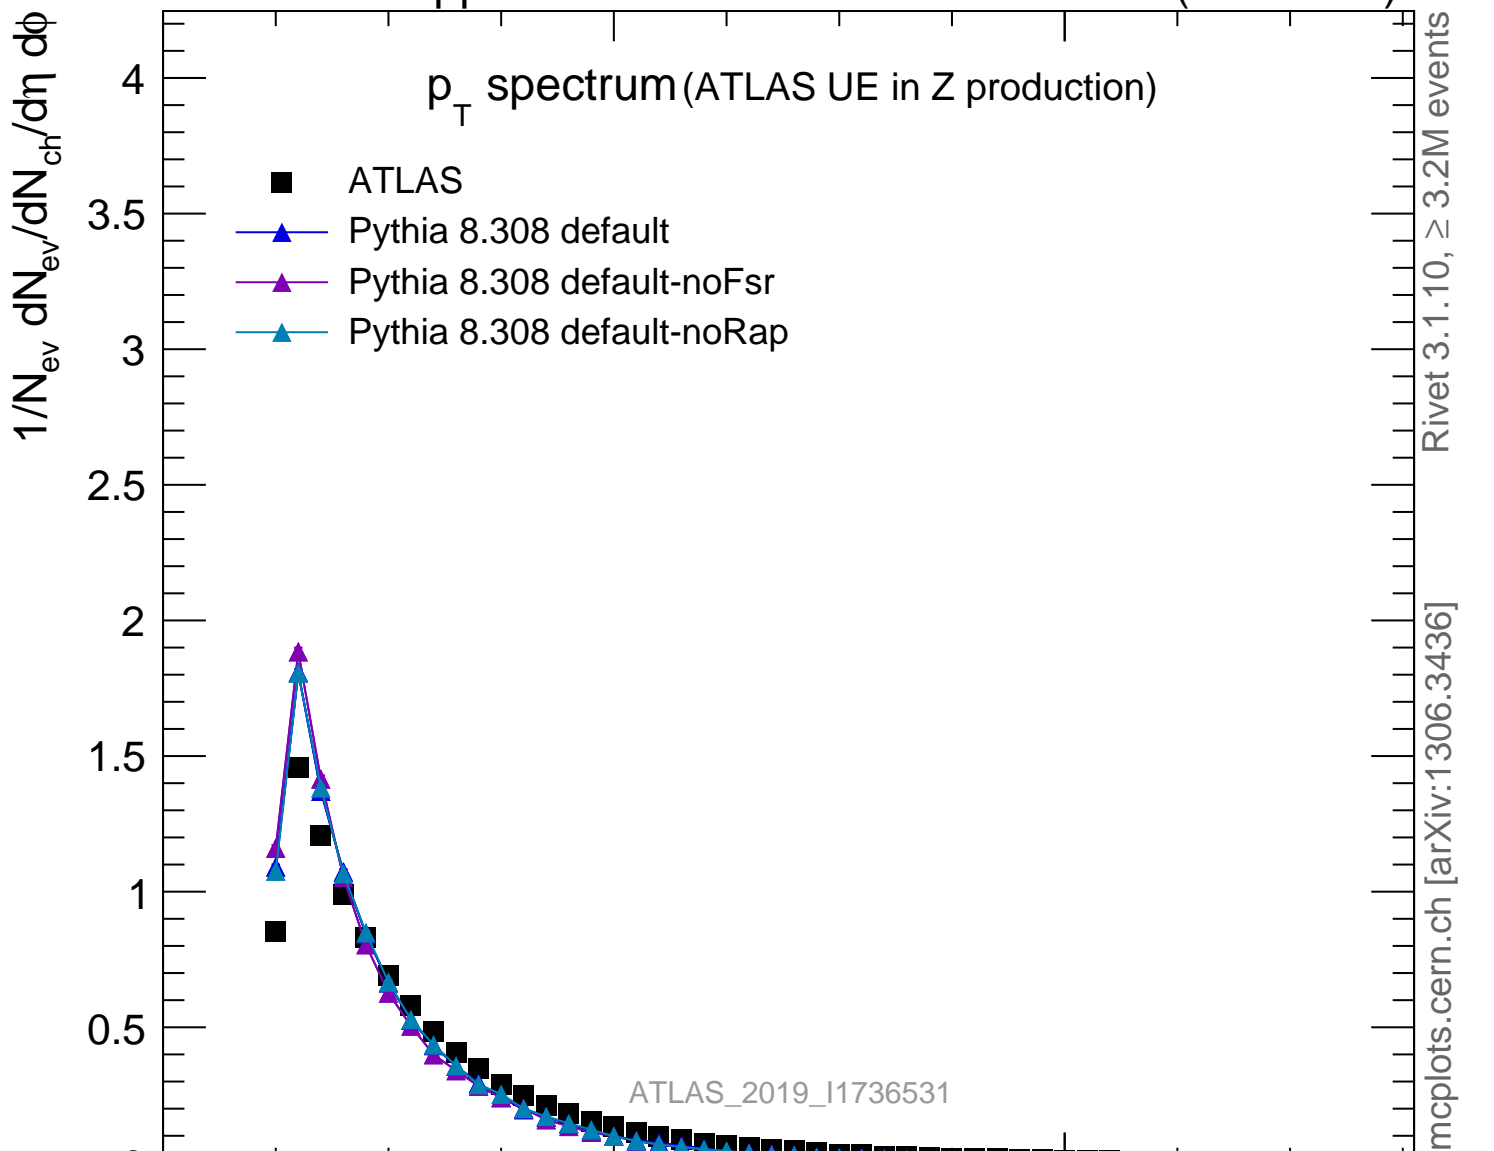

p_T spectrum (ATLAS UE in Z production)

- ATLAS
- ▲ Pythia 8.308 default
- ▲ Pythia 8.308 default-noFsr
- ▲ Pythia 8.308 default-noRap

Rivet 3.1.10, $\geq 3.2M$ events

mcplots.cern.ch [arXiv:1306.3436]

Ratio to ATLAS

 $N_{ch}/d\eta d\phi$