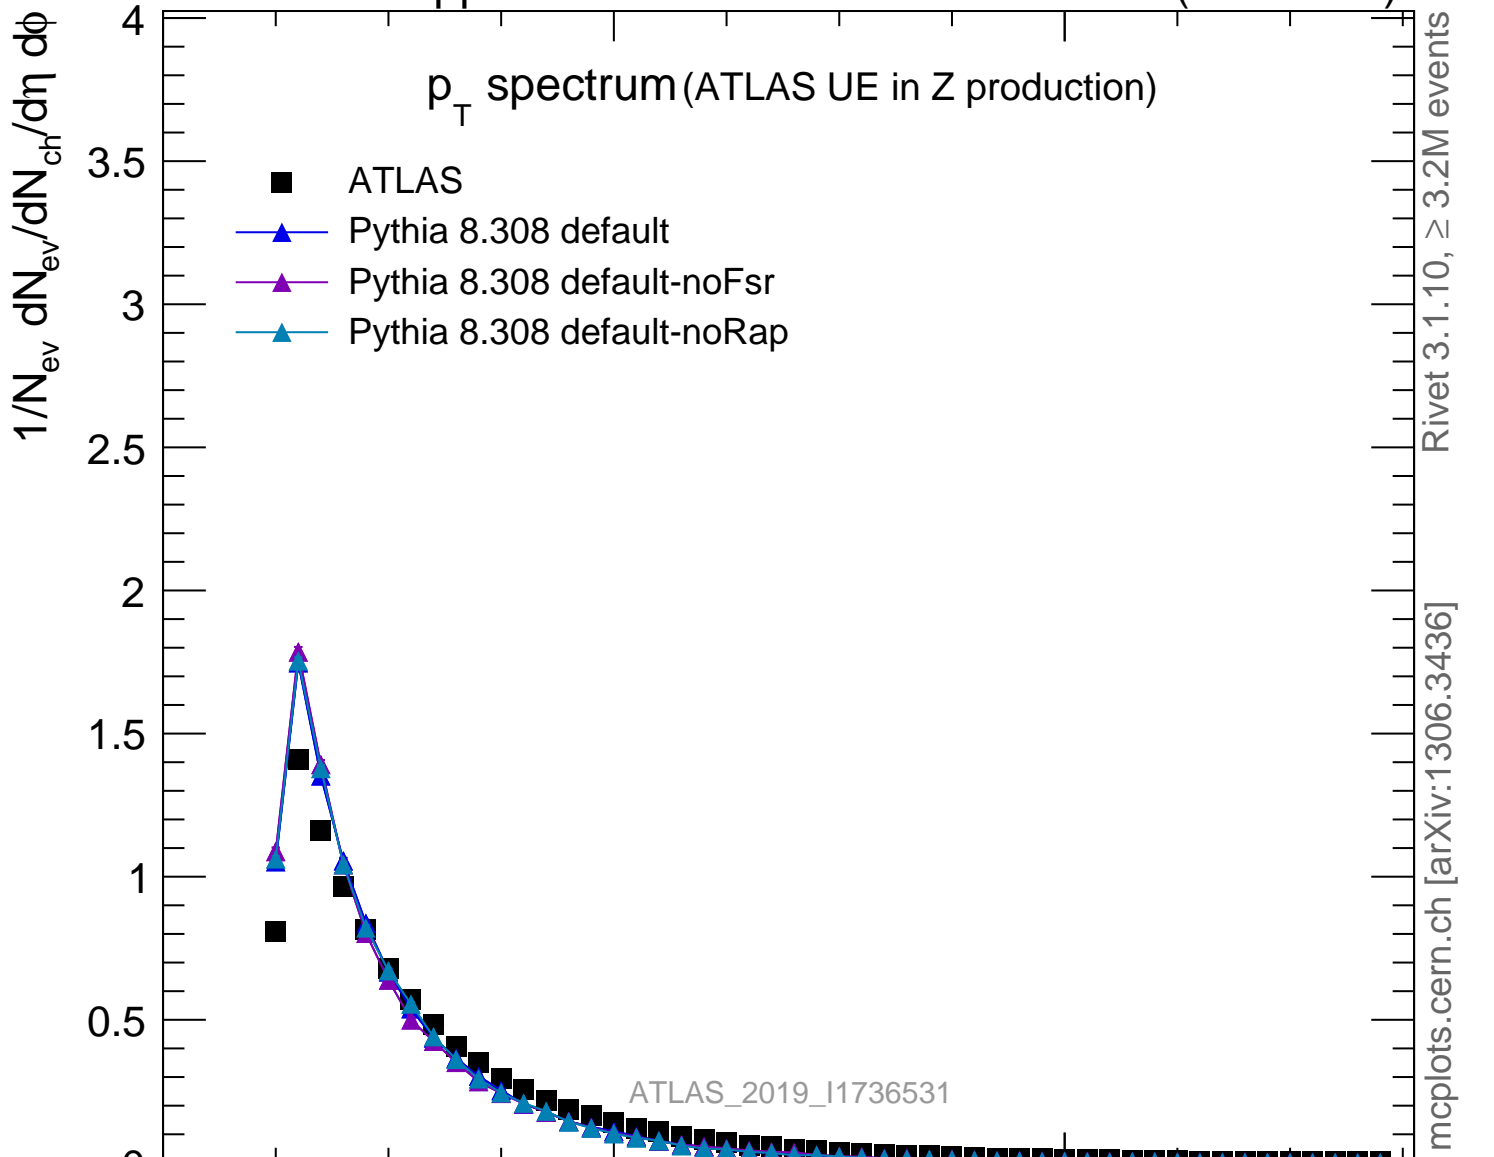

13000 GeV pp

Z (Drell-Yan)

 p_T spectrum (ATLAS UE in Z production)

- ATLAS
- ▲ Pythia 8.308 default
- ▲ Pythia 8.308 default-noFsr
- ▲ Pythia 8.308 default-noRap

Rivet 3.1.10, ≥ 3.2M events

mcplots.cern.ch [arXiv:1306.3436]

Ratio to ATLAS