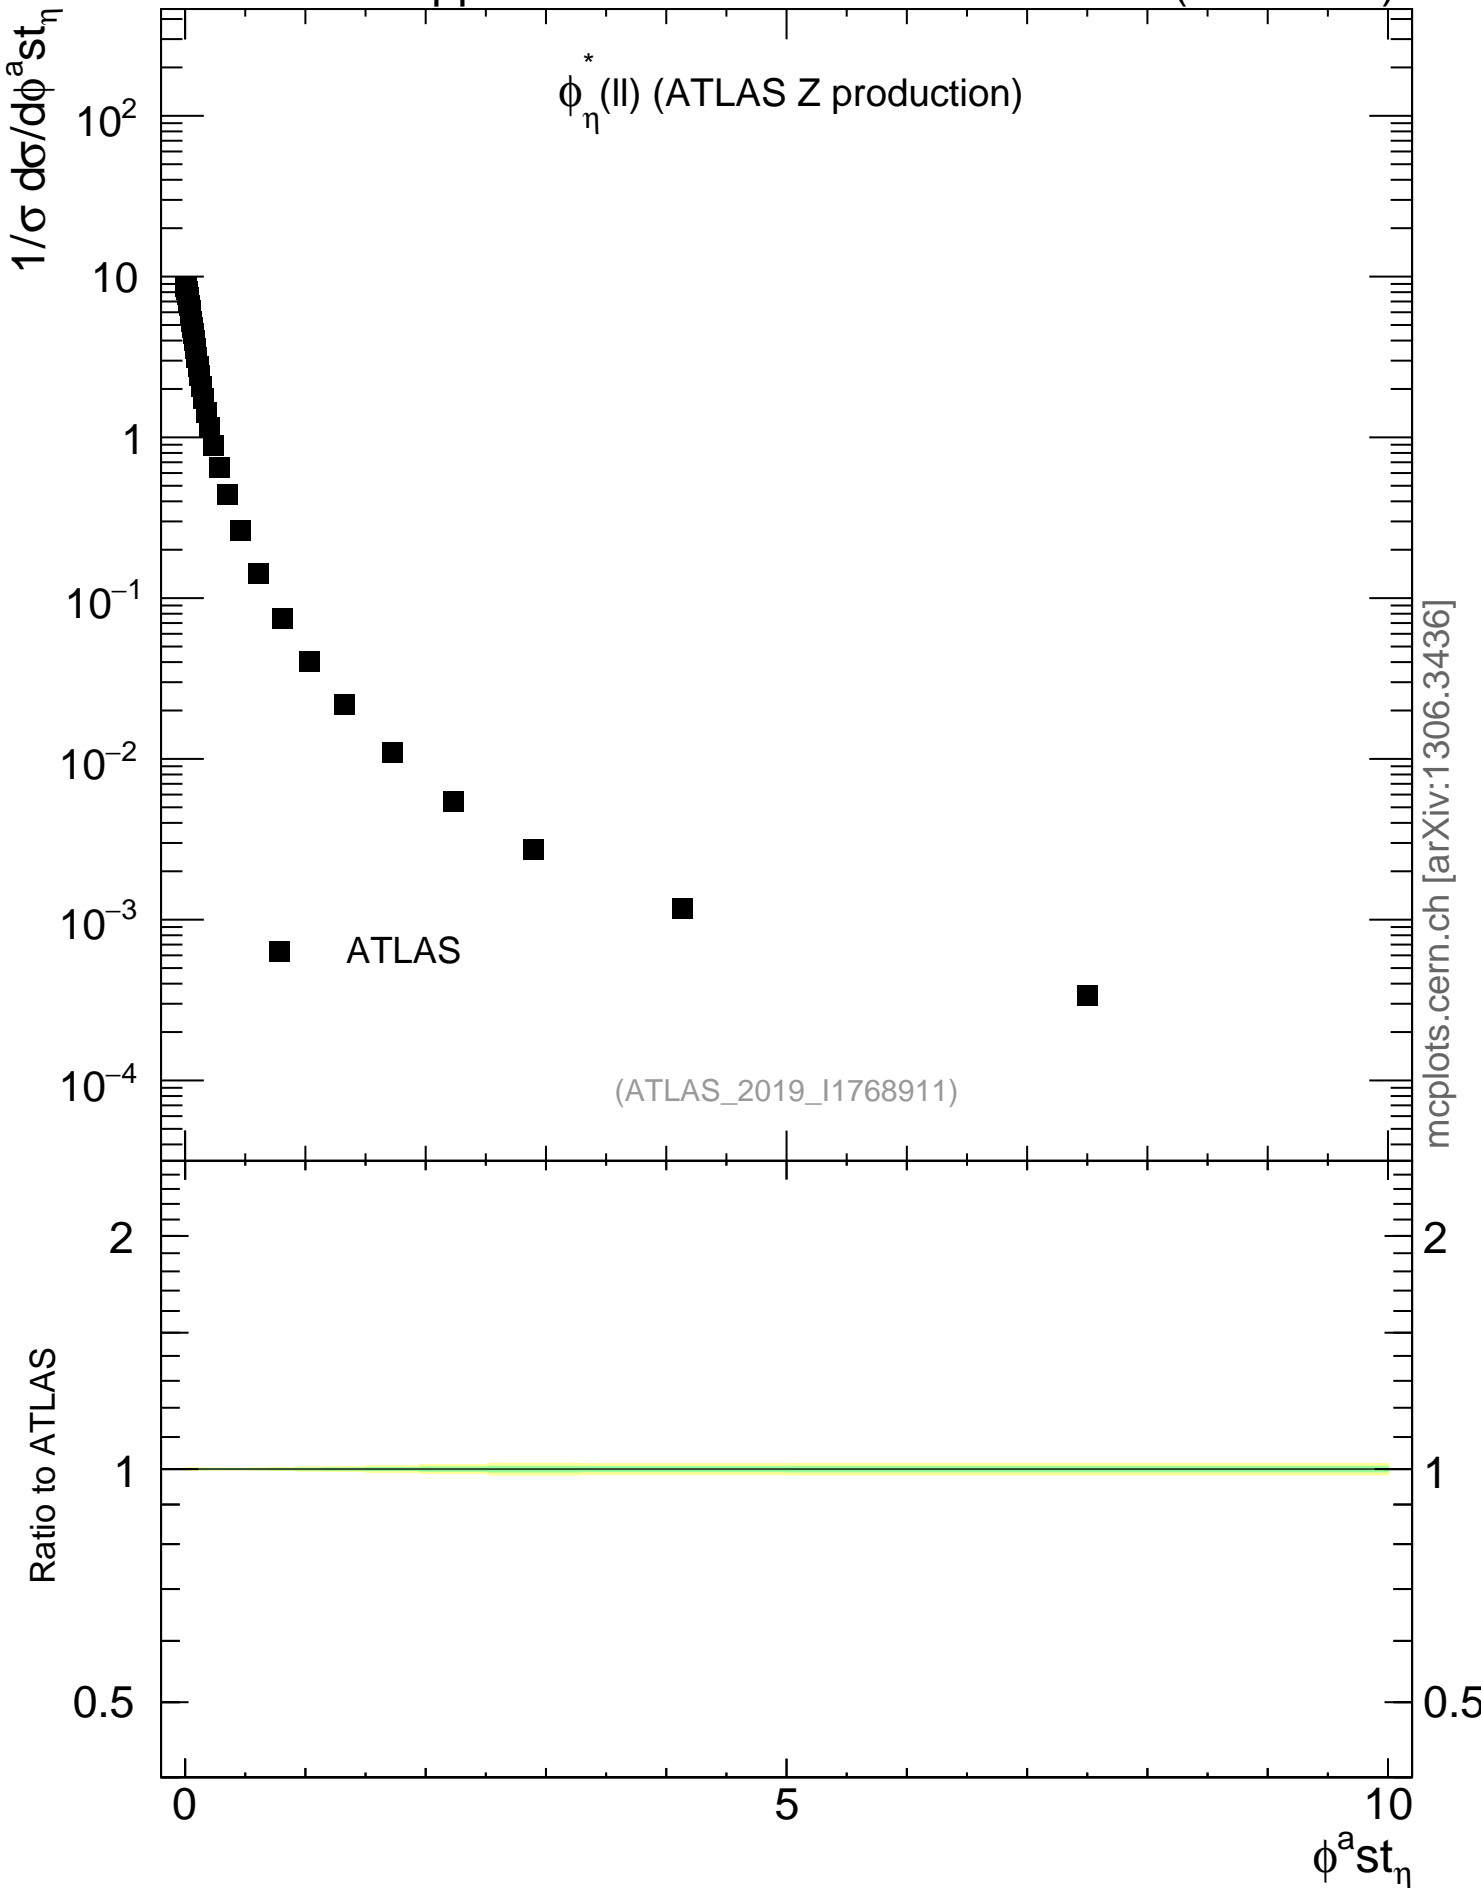

13000 GeV pp

Z (Drell-Yan)

mcplots.cern.ch [arXiv:1306.3436]