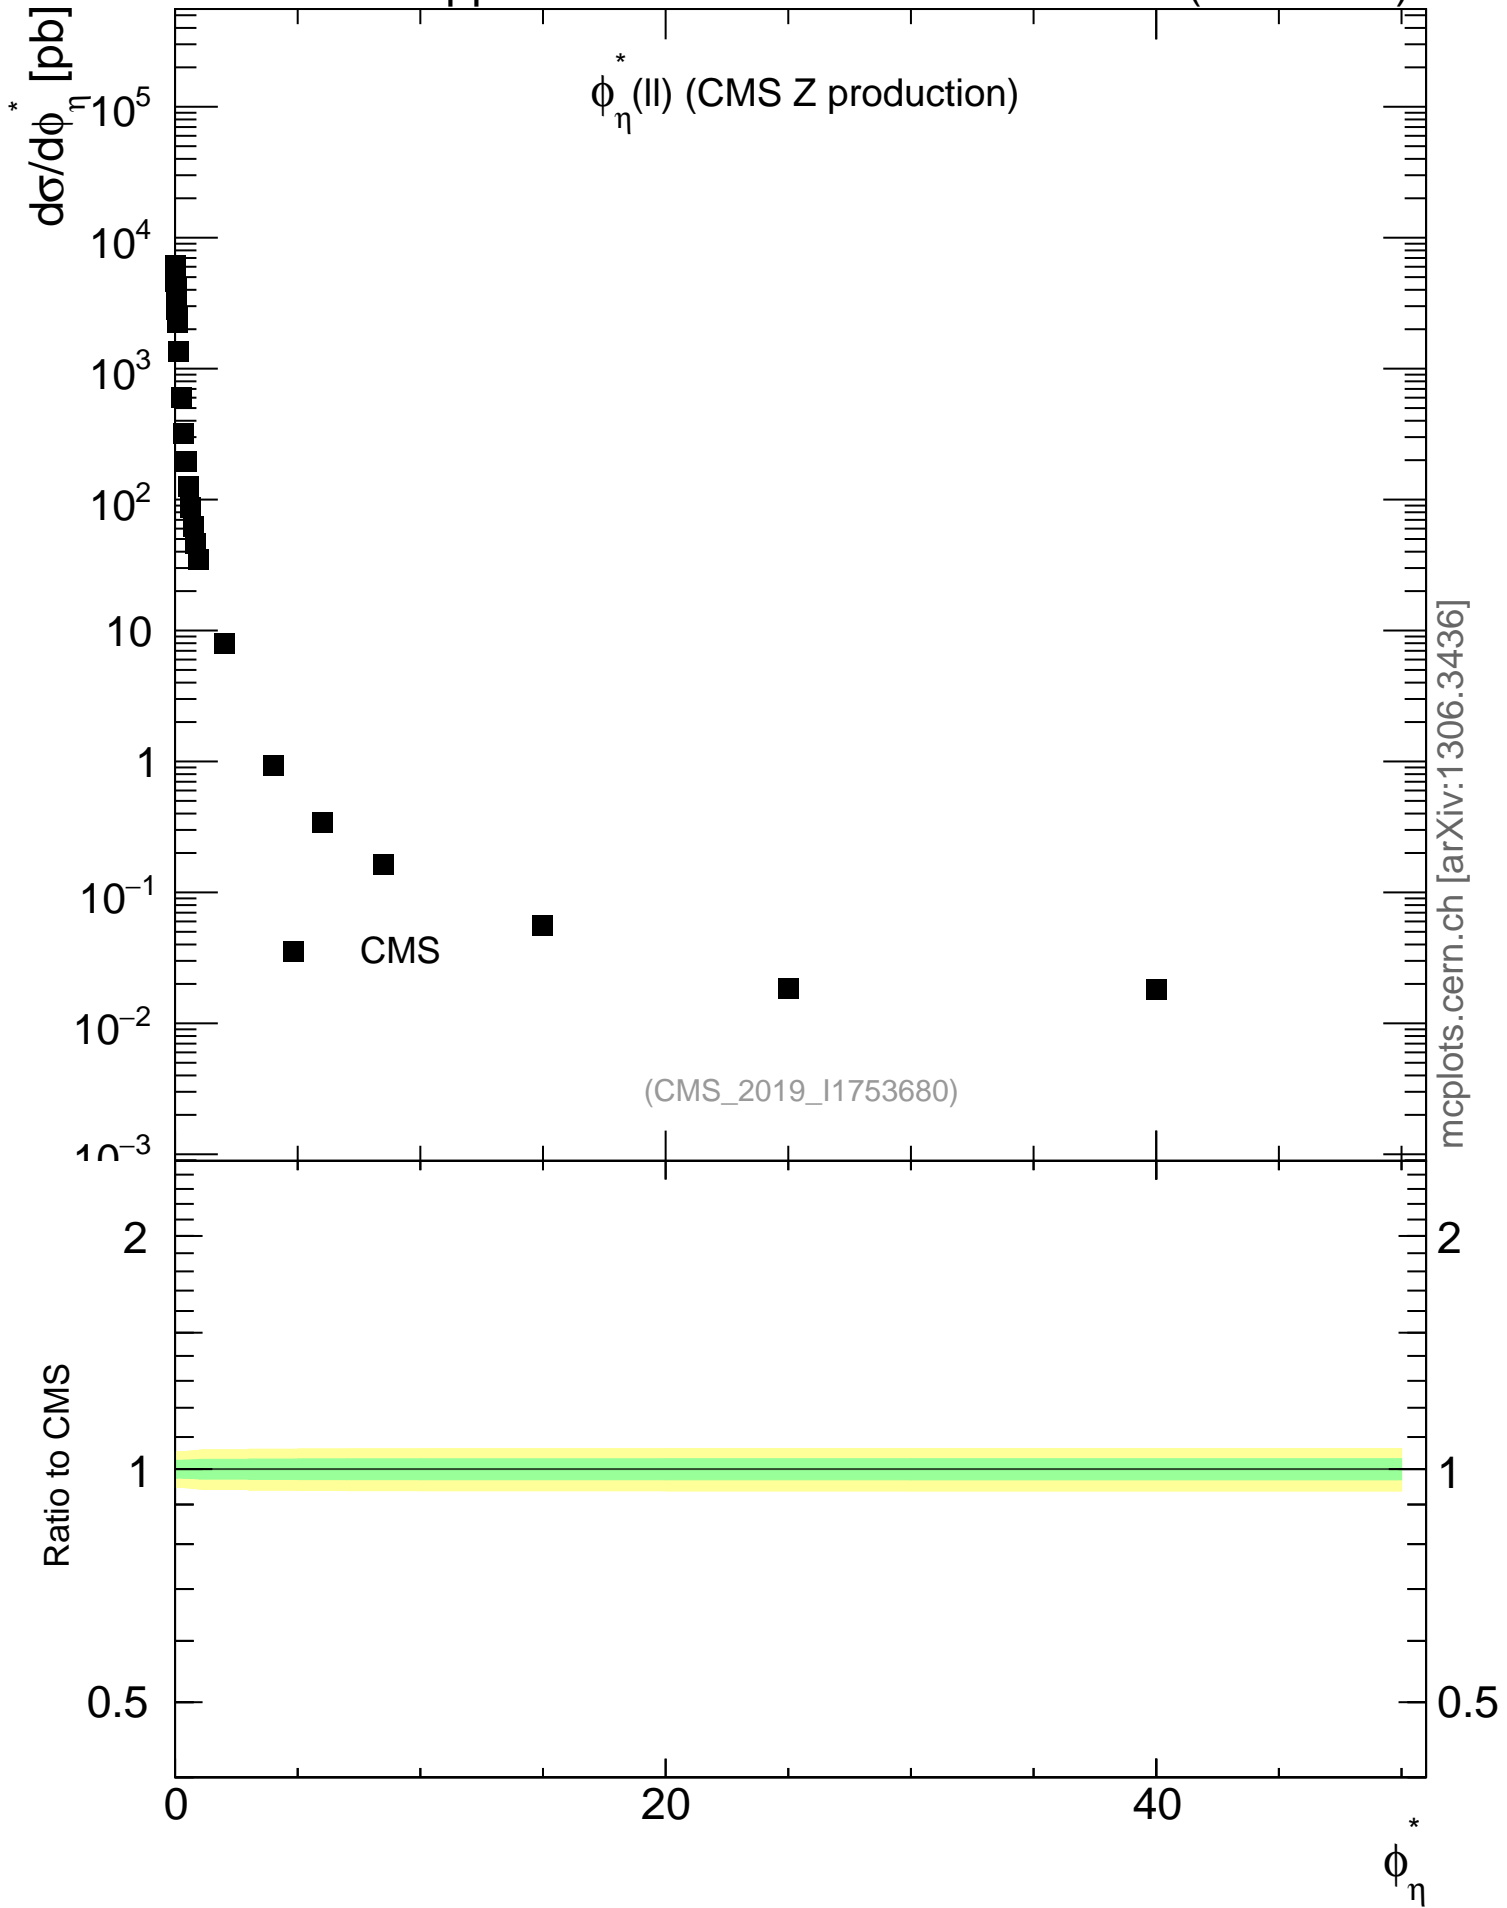

13000 GeV pp

Z (Drell-Yan)

mcplots.cern.ch [arXiv:1306.3436]