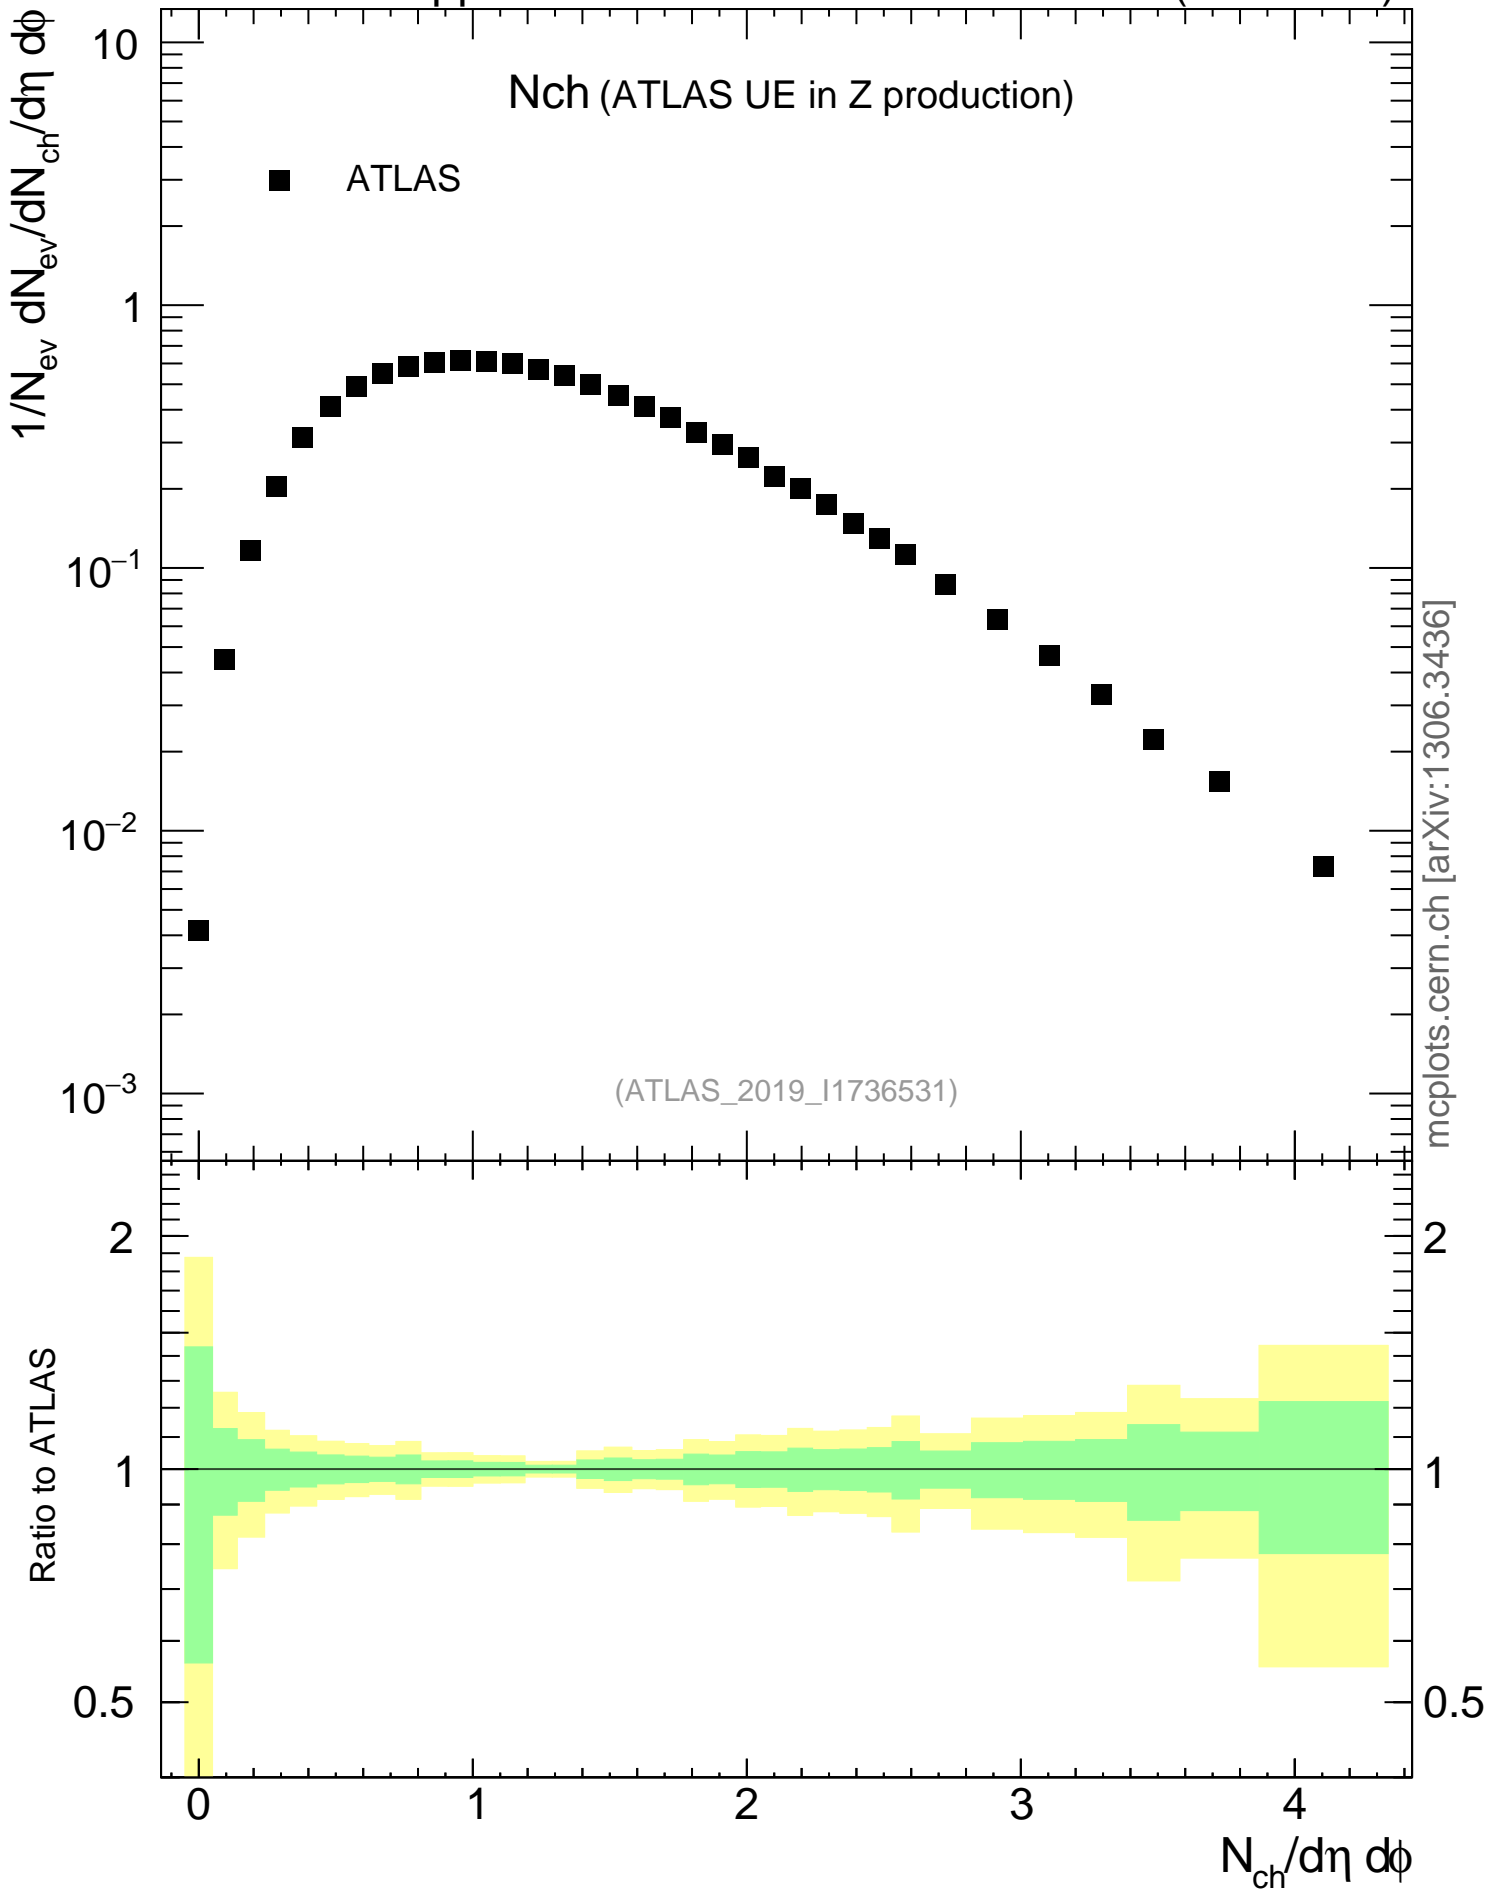

13000 GeV pp

Z (Drell-Yan)

mcplots.cern.ch [arXiv:1306.3436]