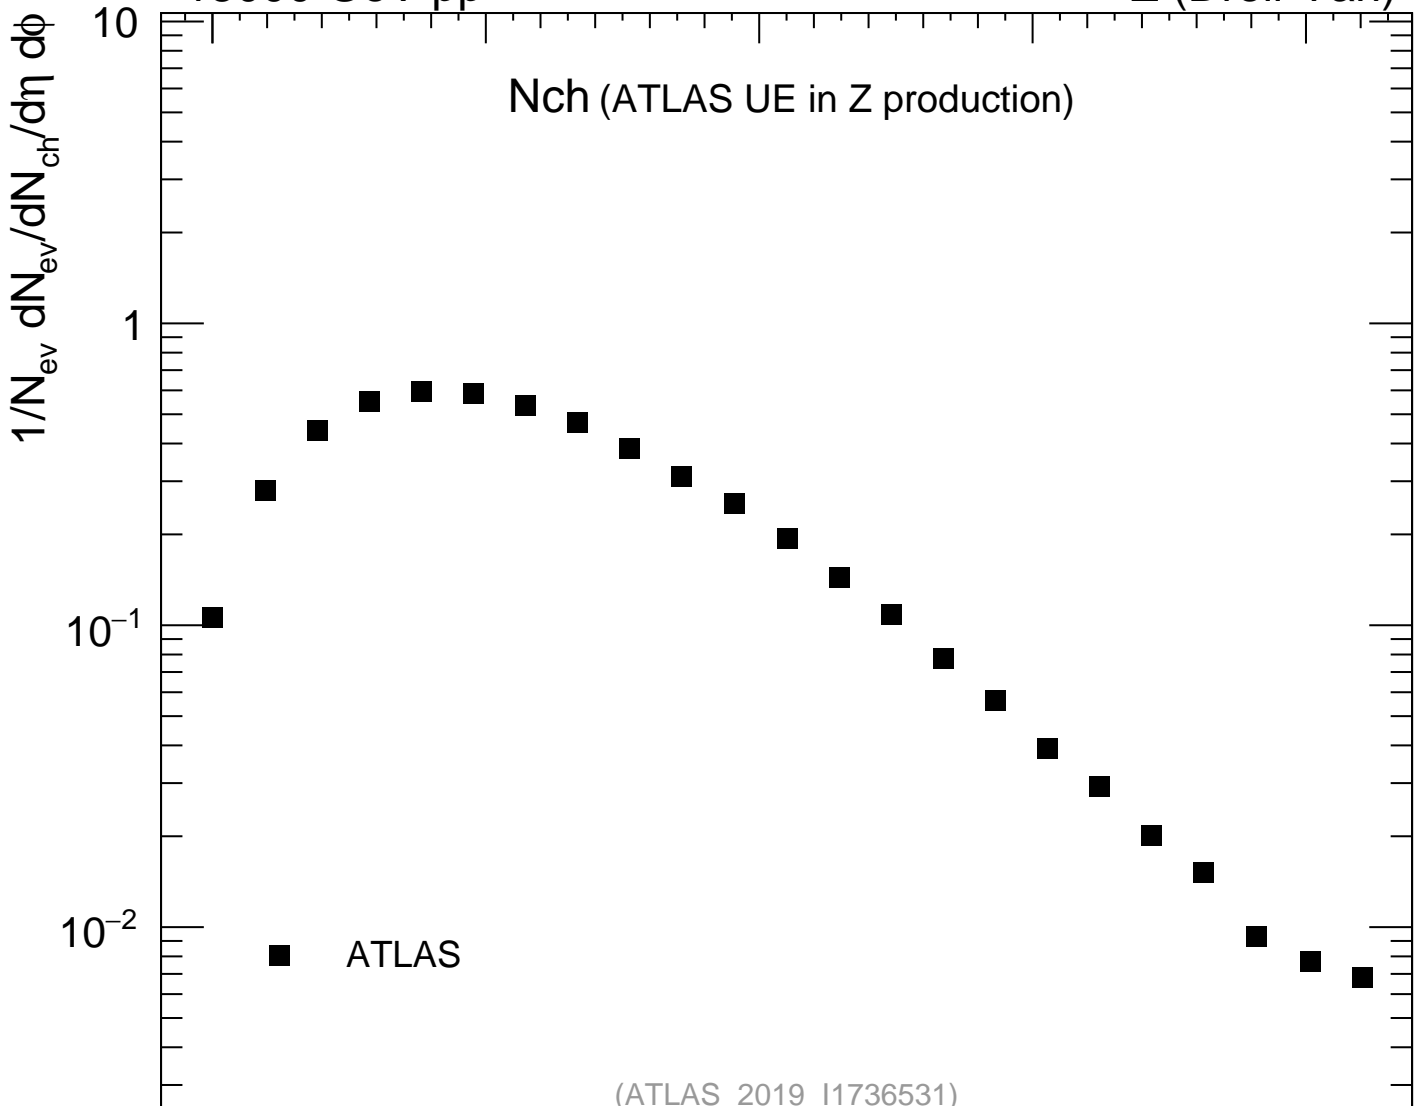

13000 GeV pp

Z (Drell-Yan)

mcplots.cern.ch [arXiv:1306.3436]