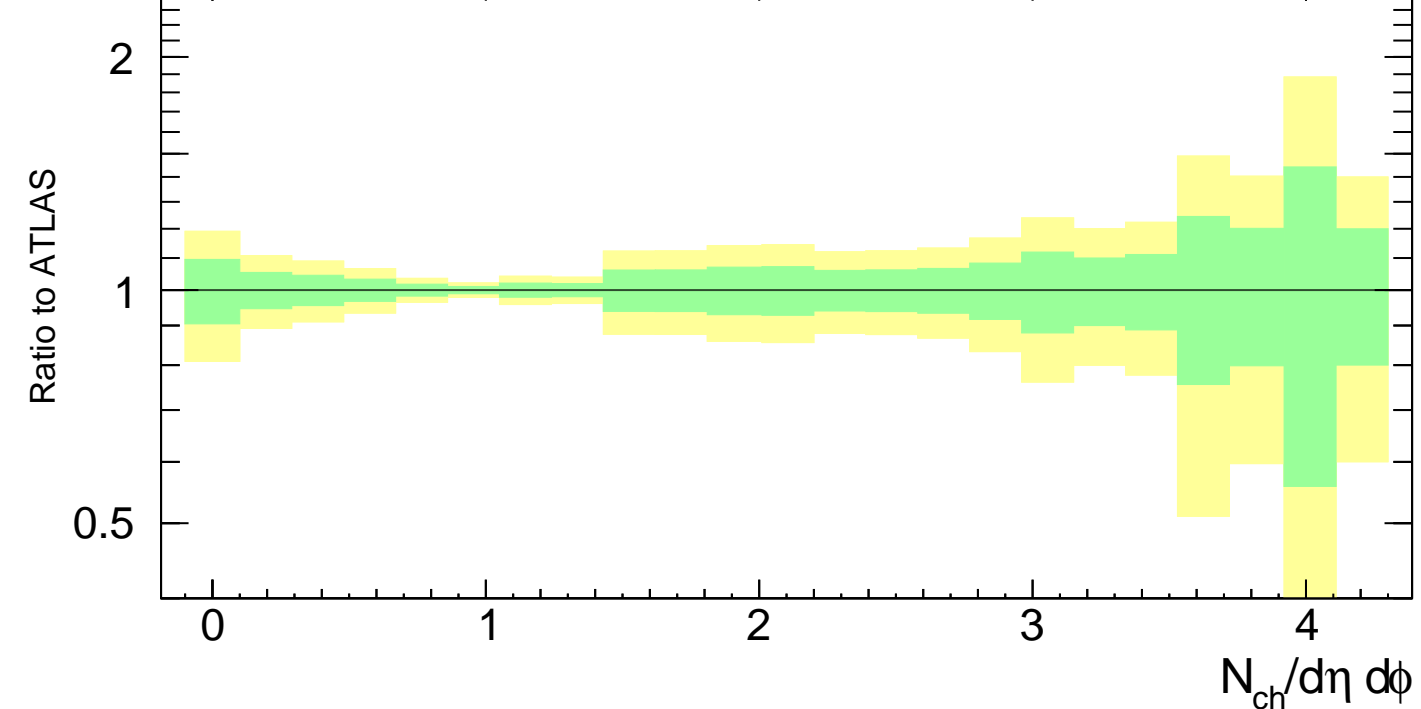

13000 GeV pp

Z (Drell-Yan)

mcplots.cern.ch [arXiv:1306.3436]