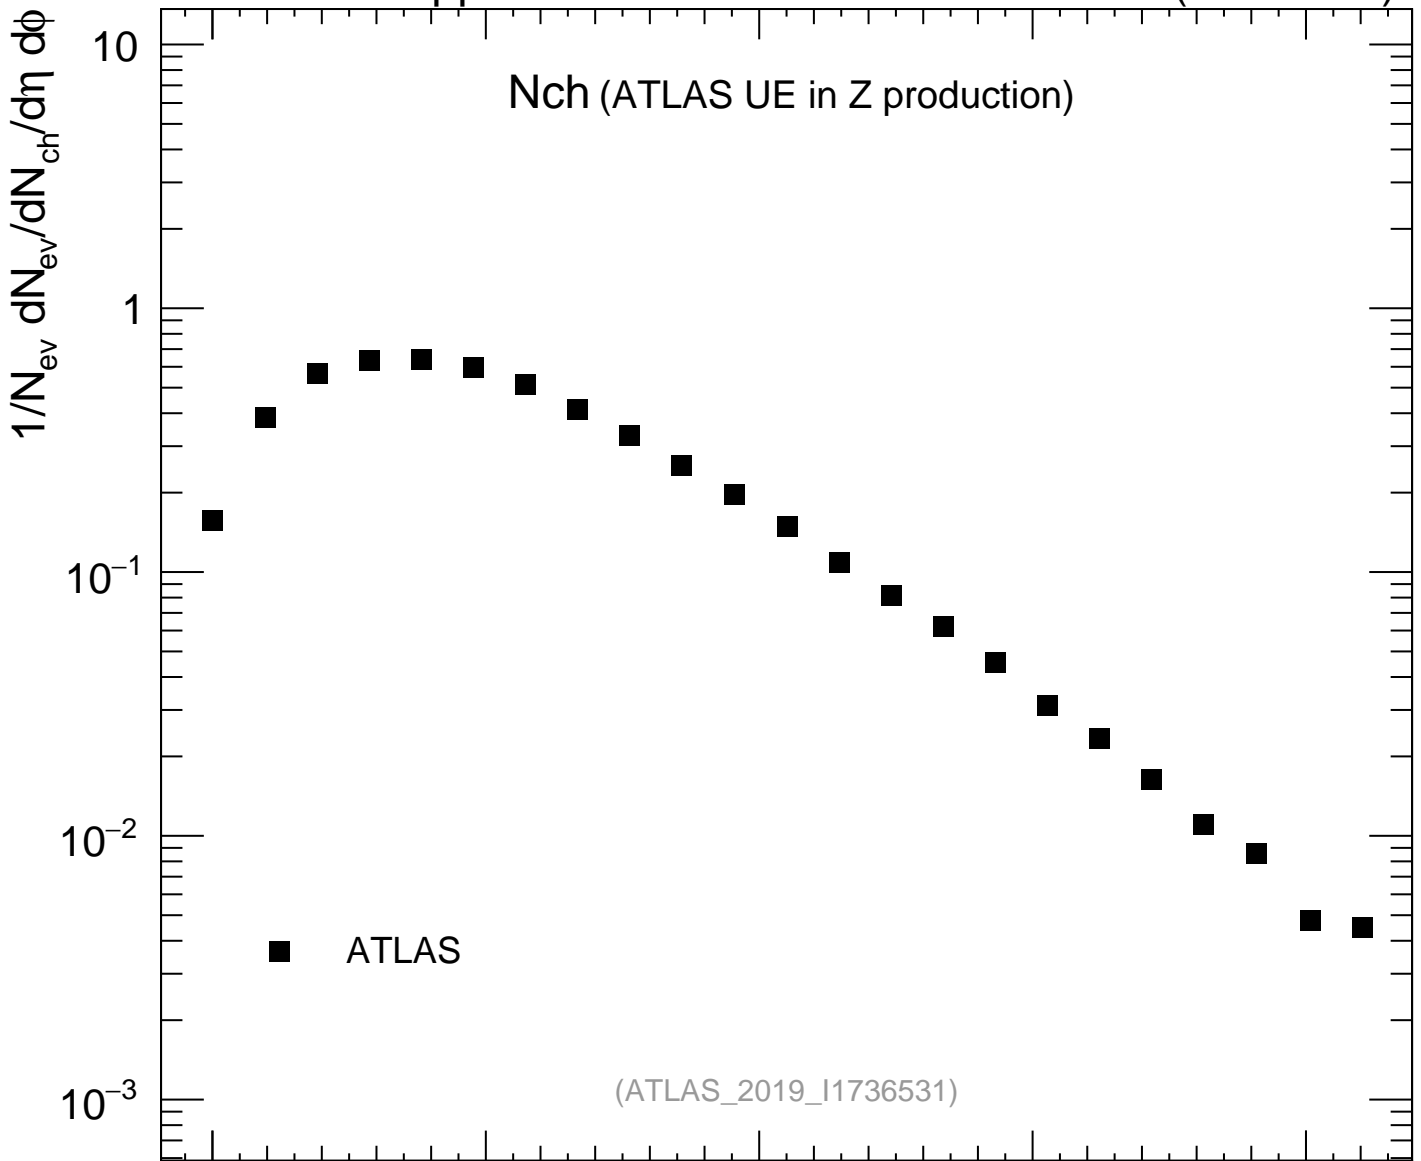

13000 GeV pp

Z (Drell-Yan)

mcplots.cern.ch [arXiv:1306.3436]