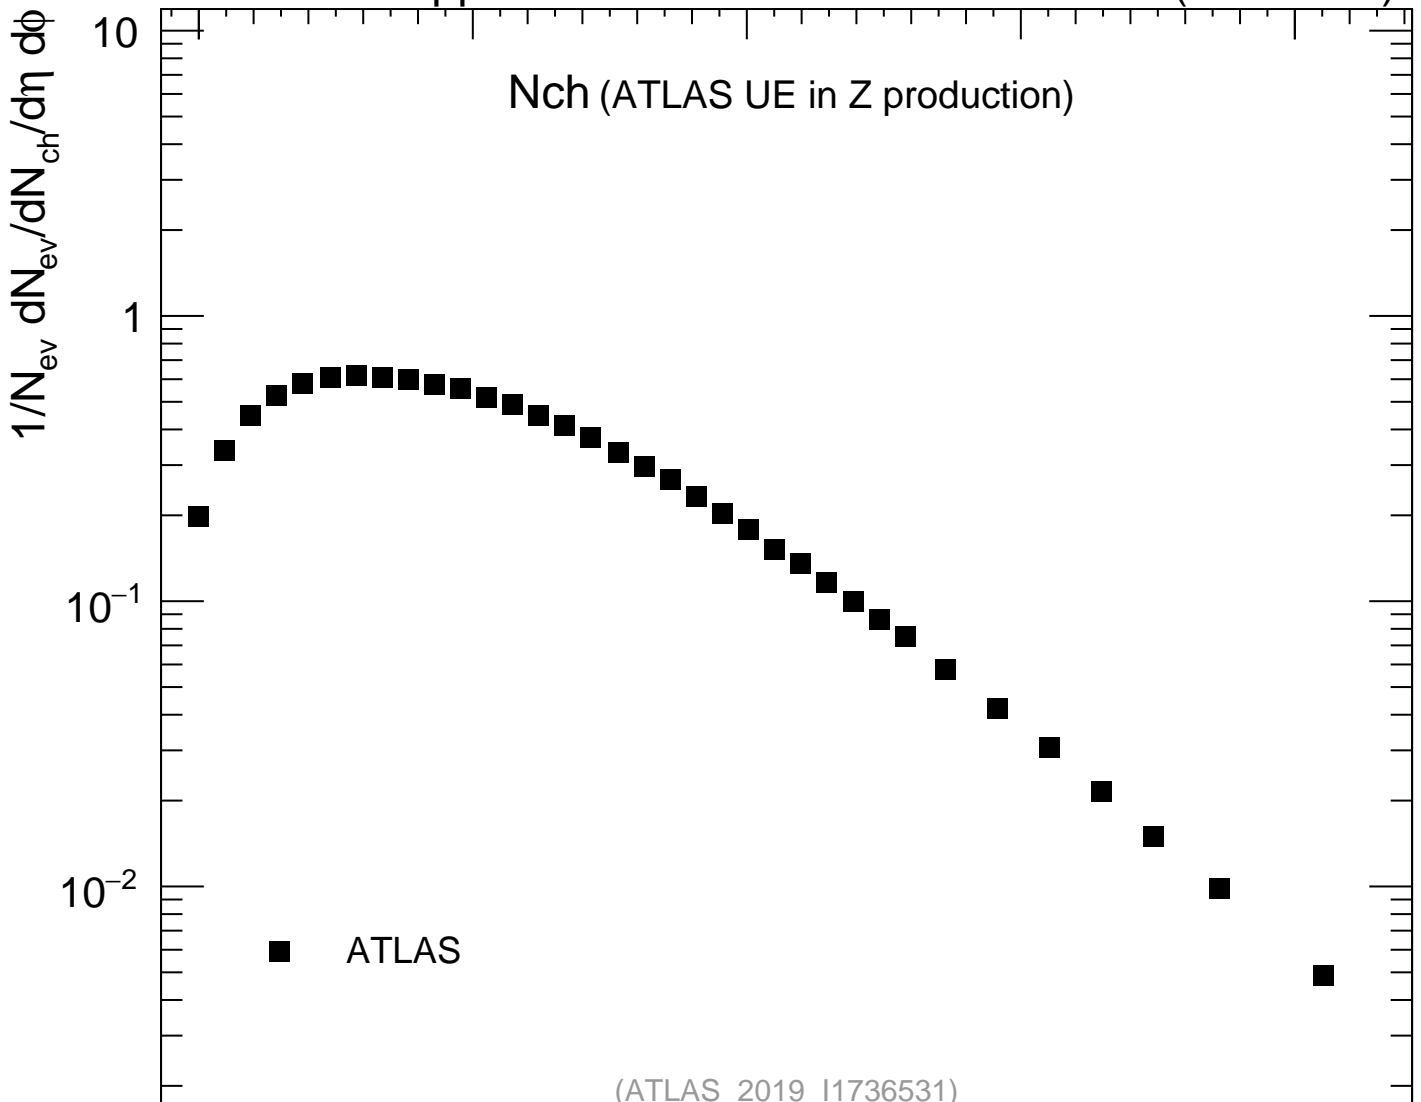

13000 GeV pp

Z (Drell-Yan)

mcplots.cern.ch [arXiv:1306.3436]