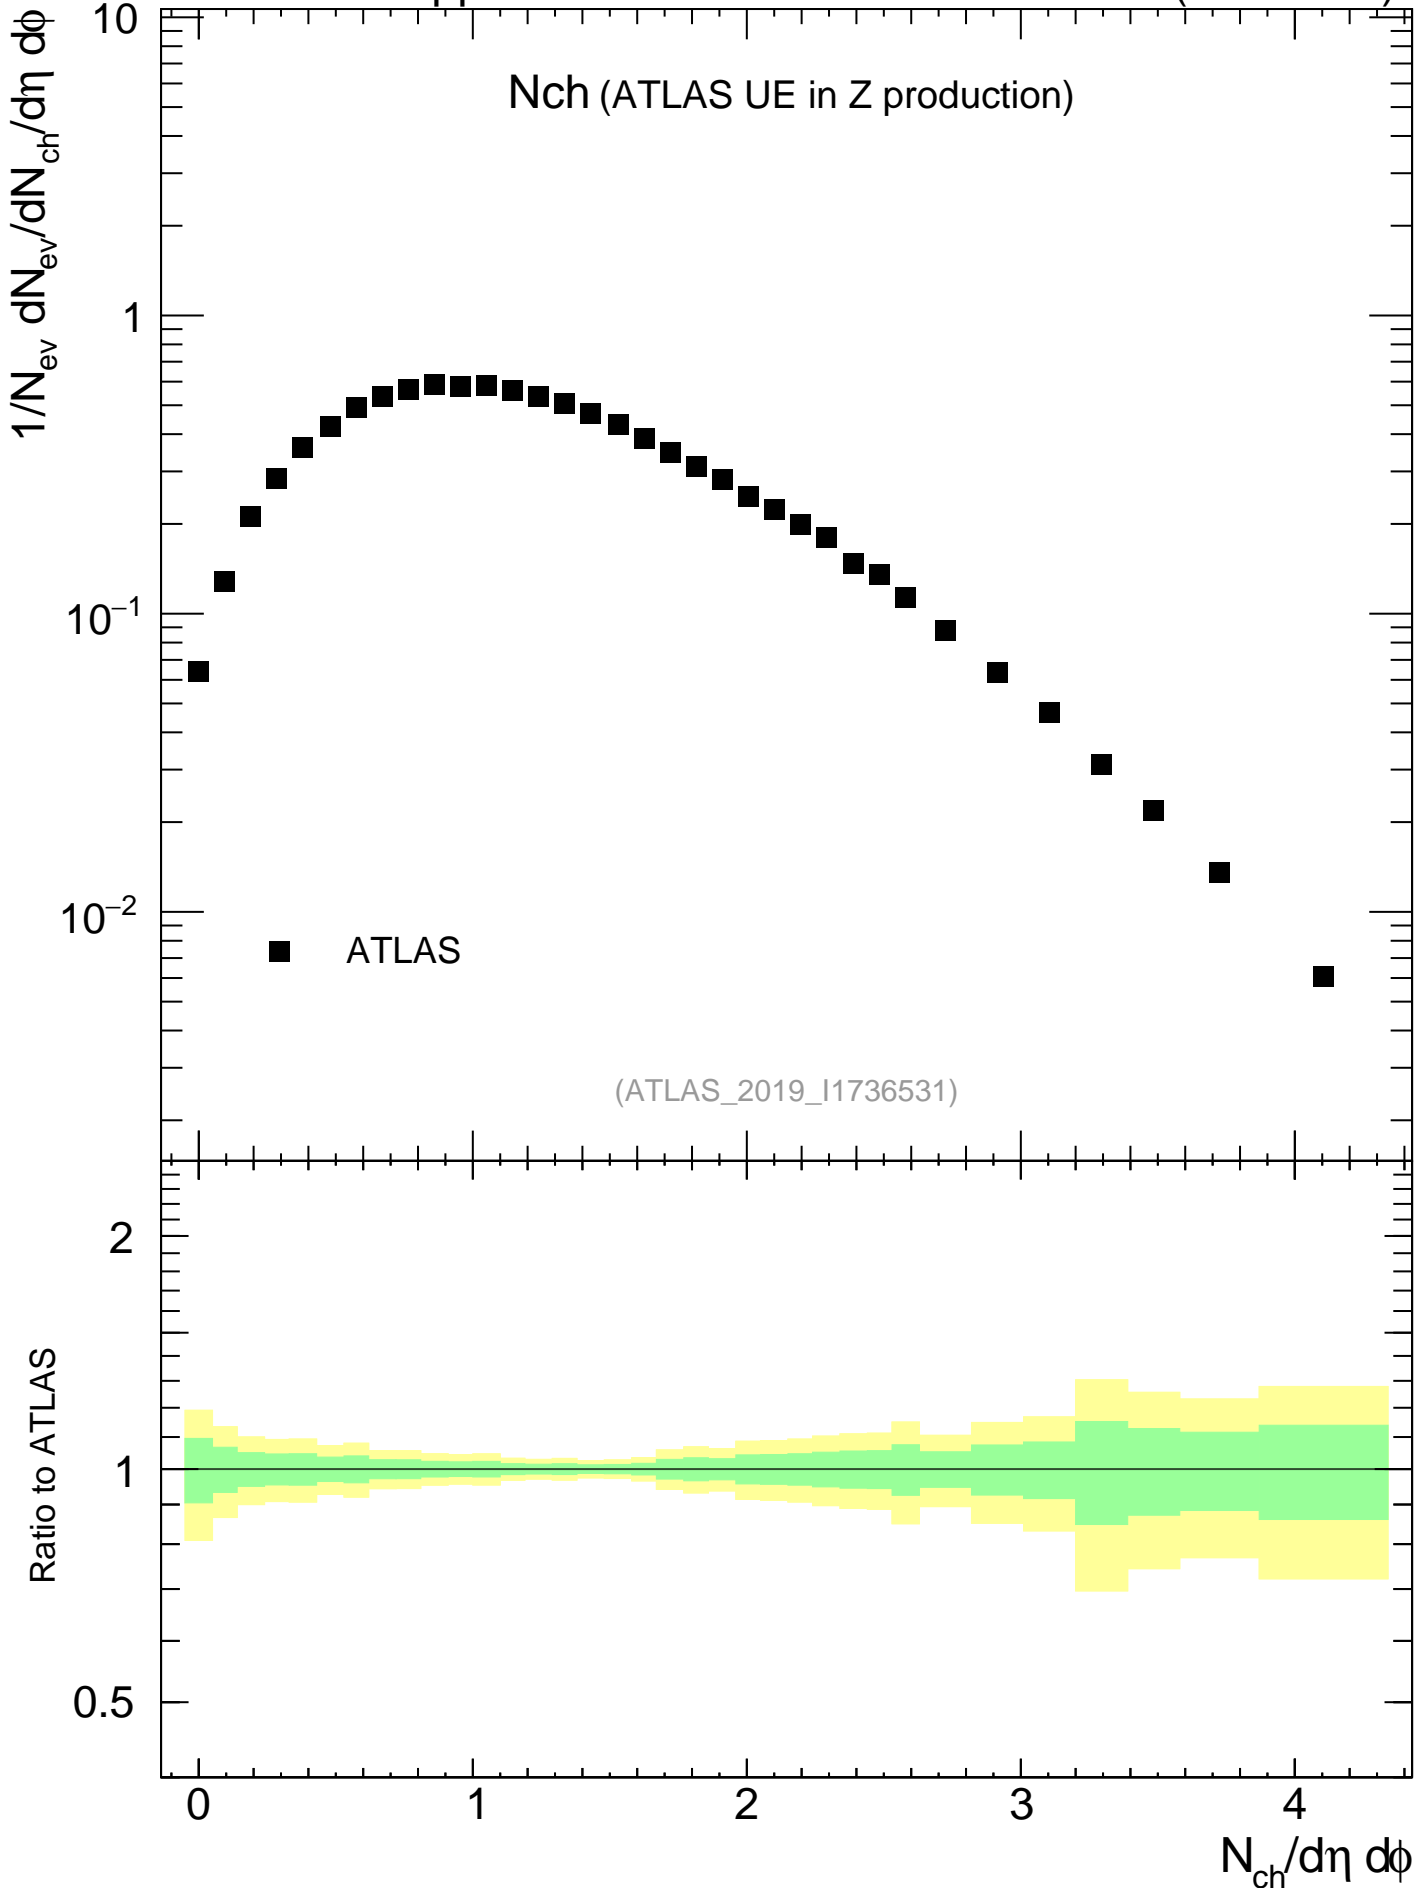

13000 GeV pp

Z (Drell-Yan)

mcplots.cern.ch [arXiv:1306.3436]