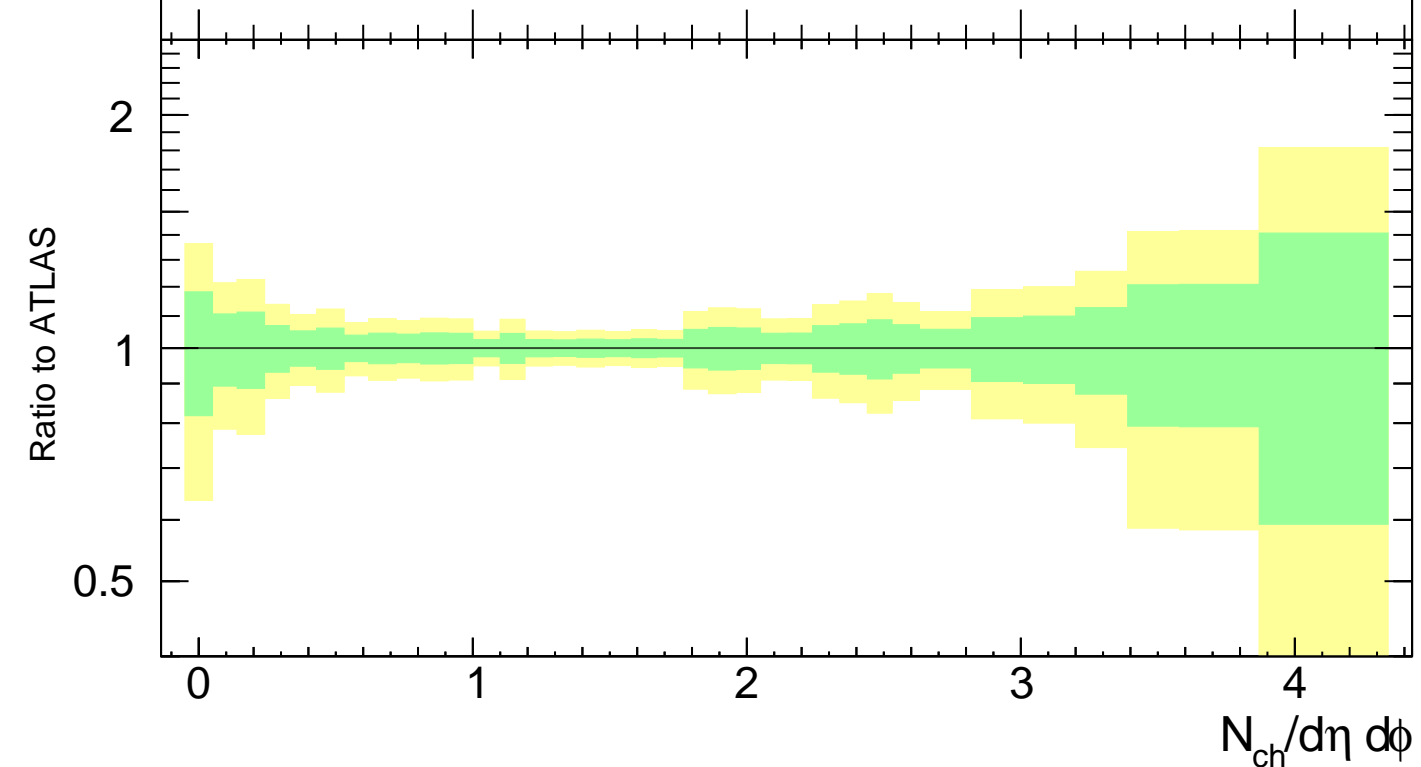

13000 GeV pp

Z (Drell-Yan)

mcplots.cern.ch [arXiv:1306.3436]