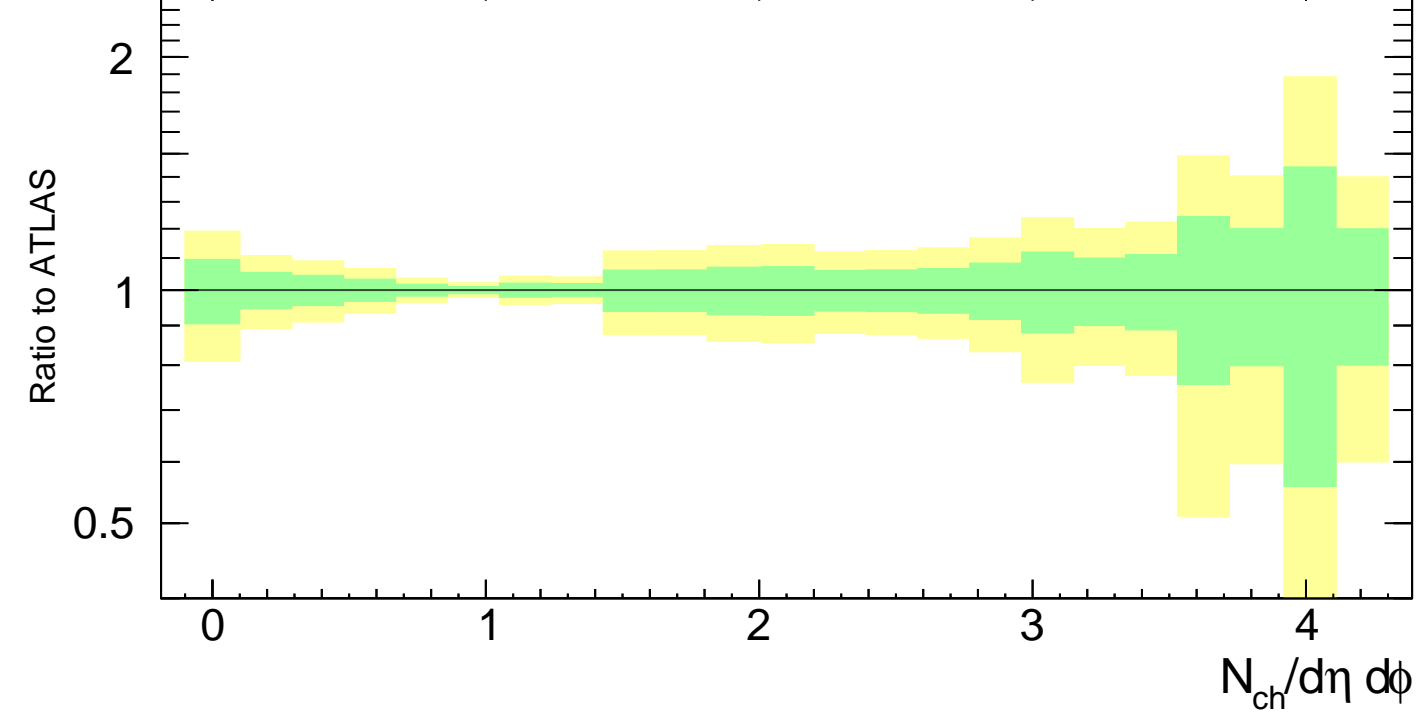

13000 GeV pp

Z (Drell-Yan)

mcplots.cern.ch [arXiv:1306.3436]