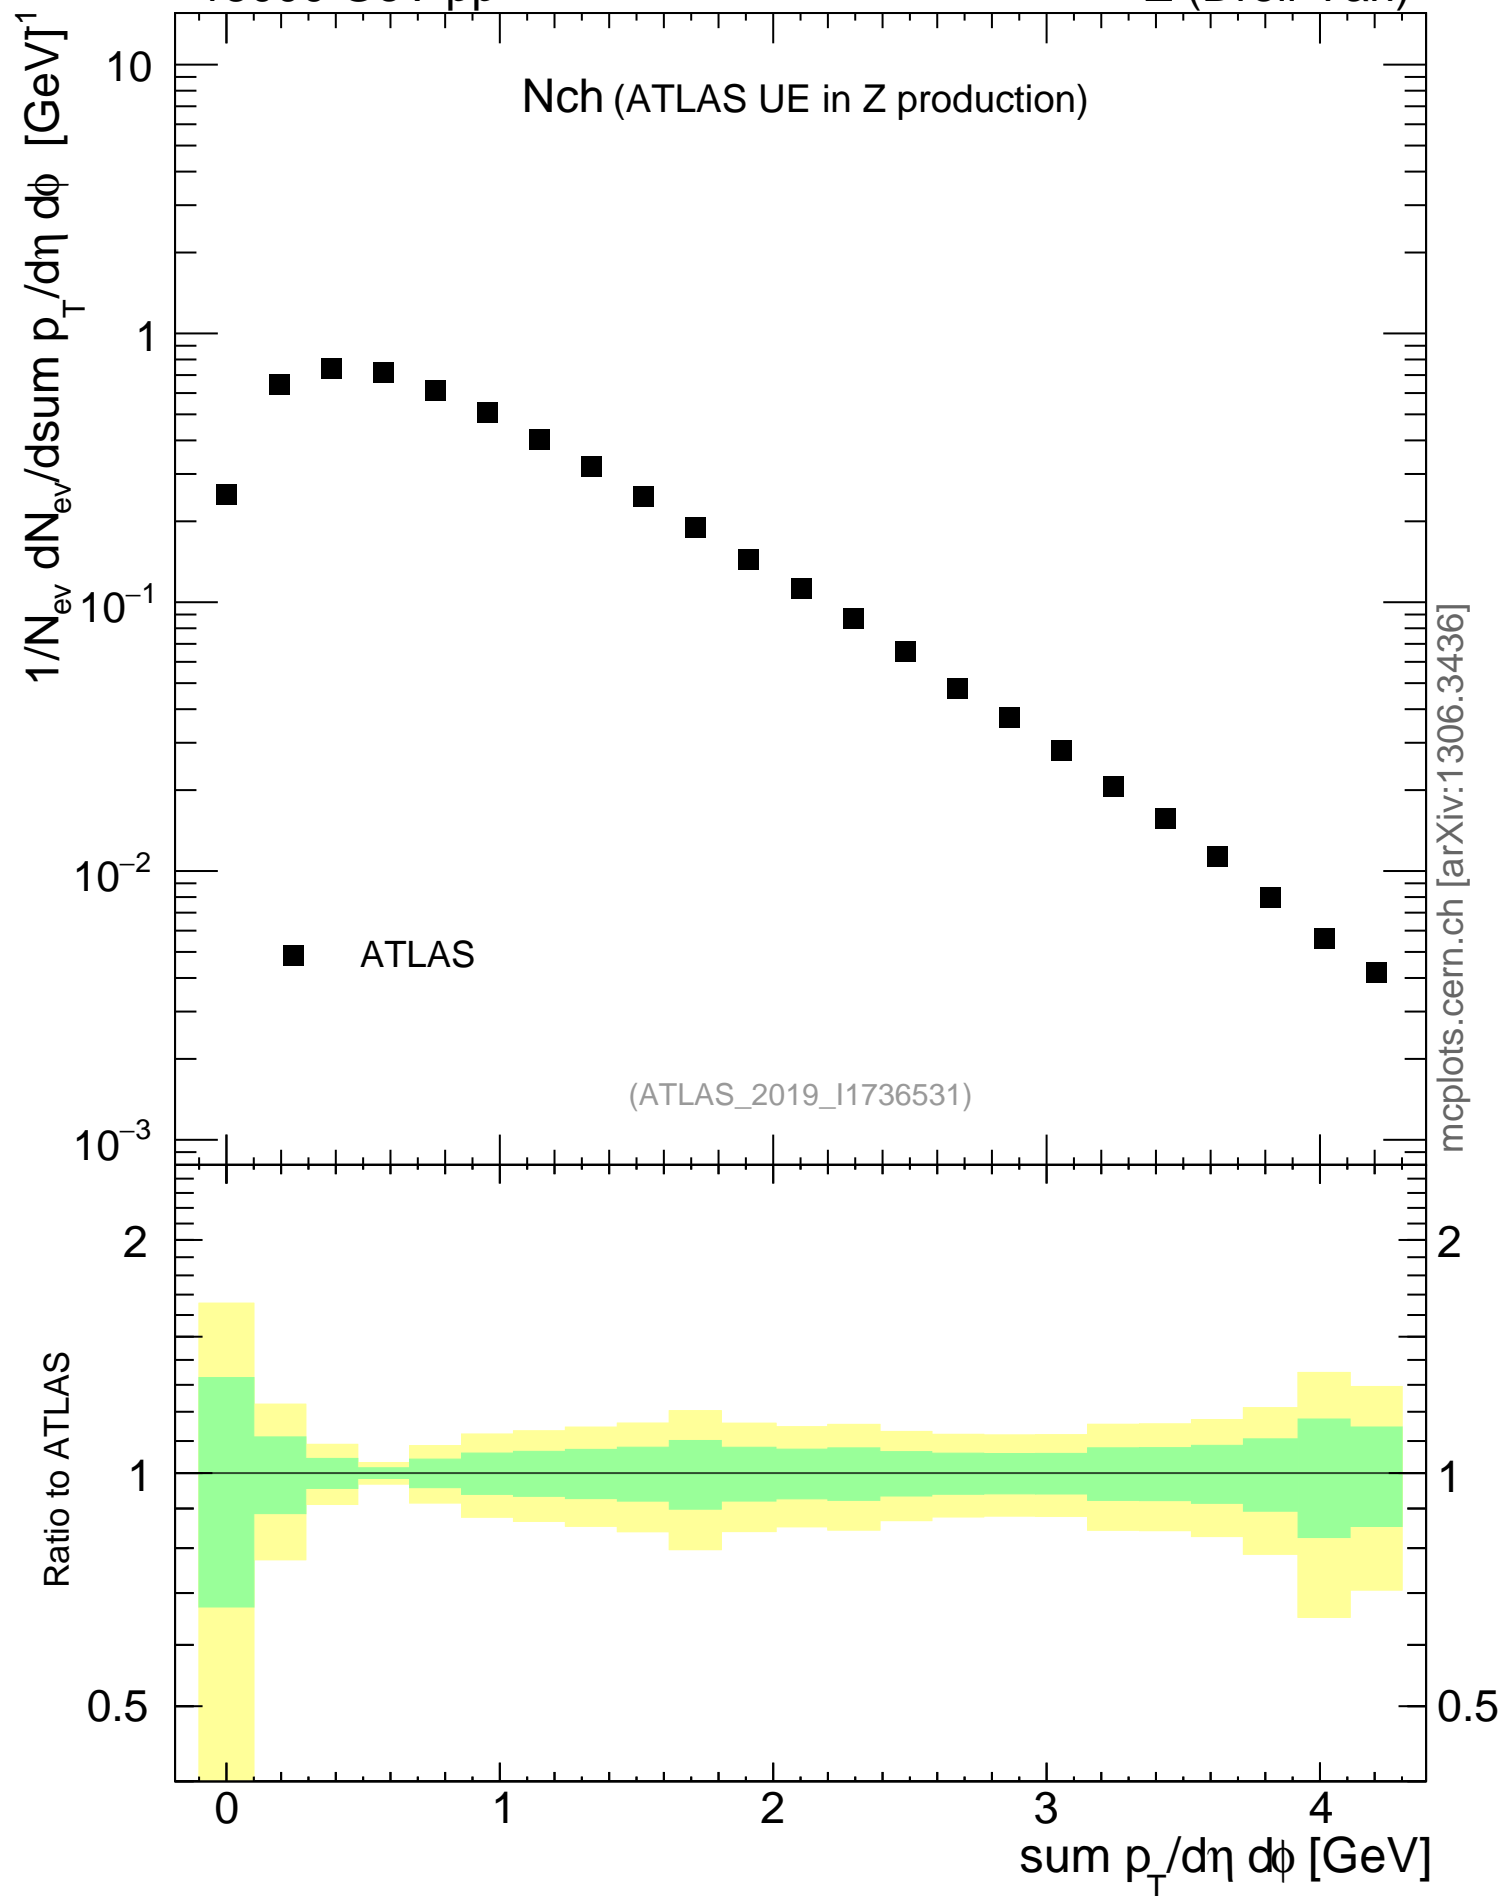

13000 GeV pp

Z (Drell-Yan)

mcplots.cern.ch [arXiv:1306.3436]