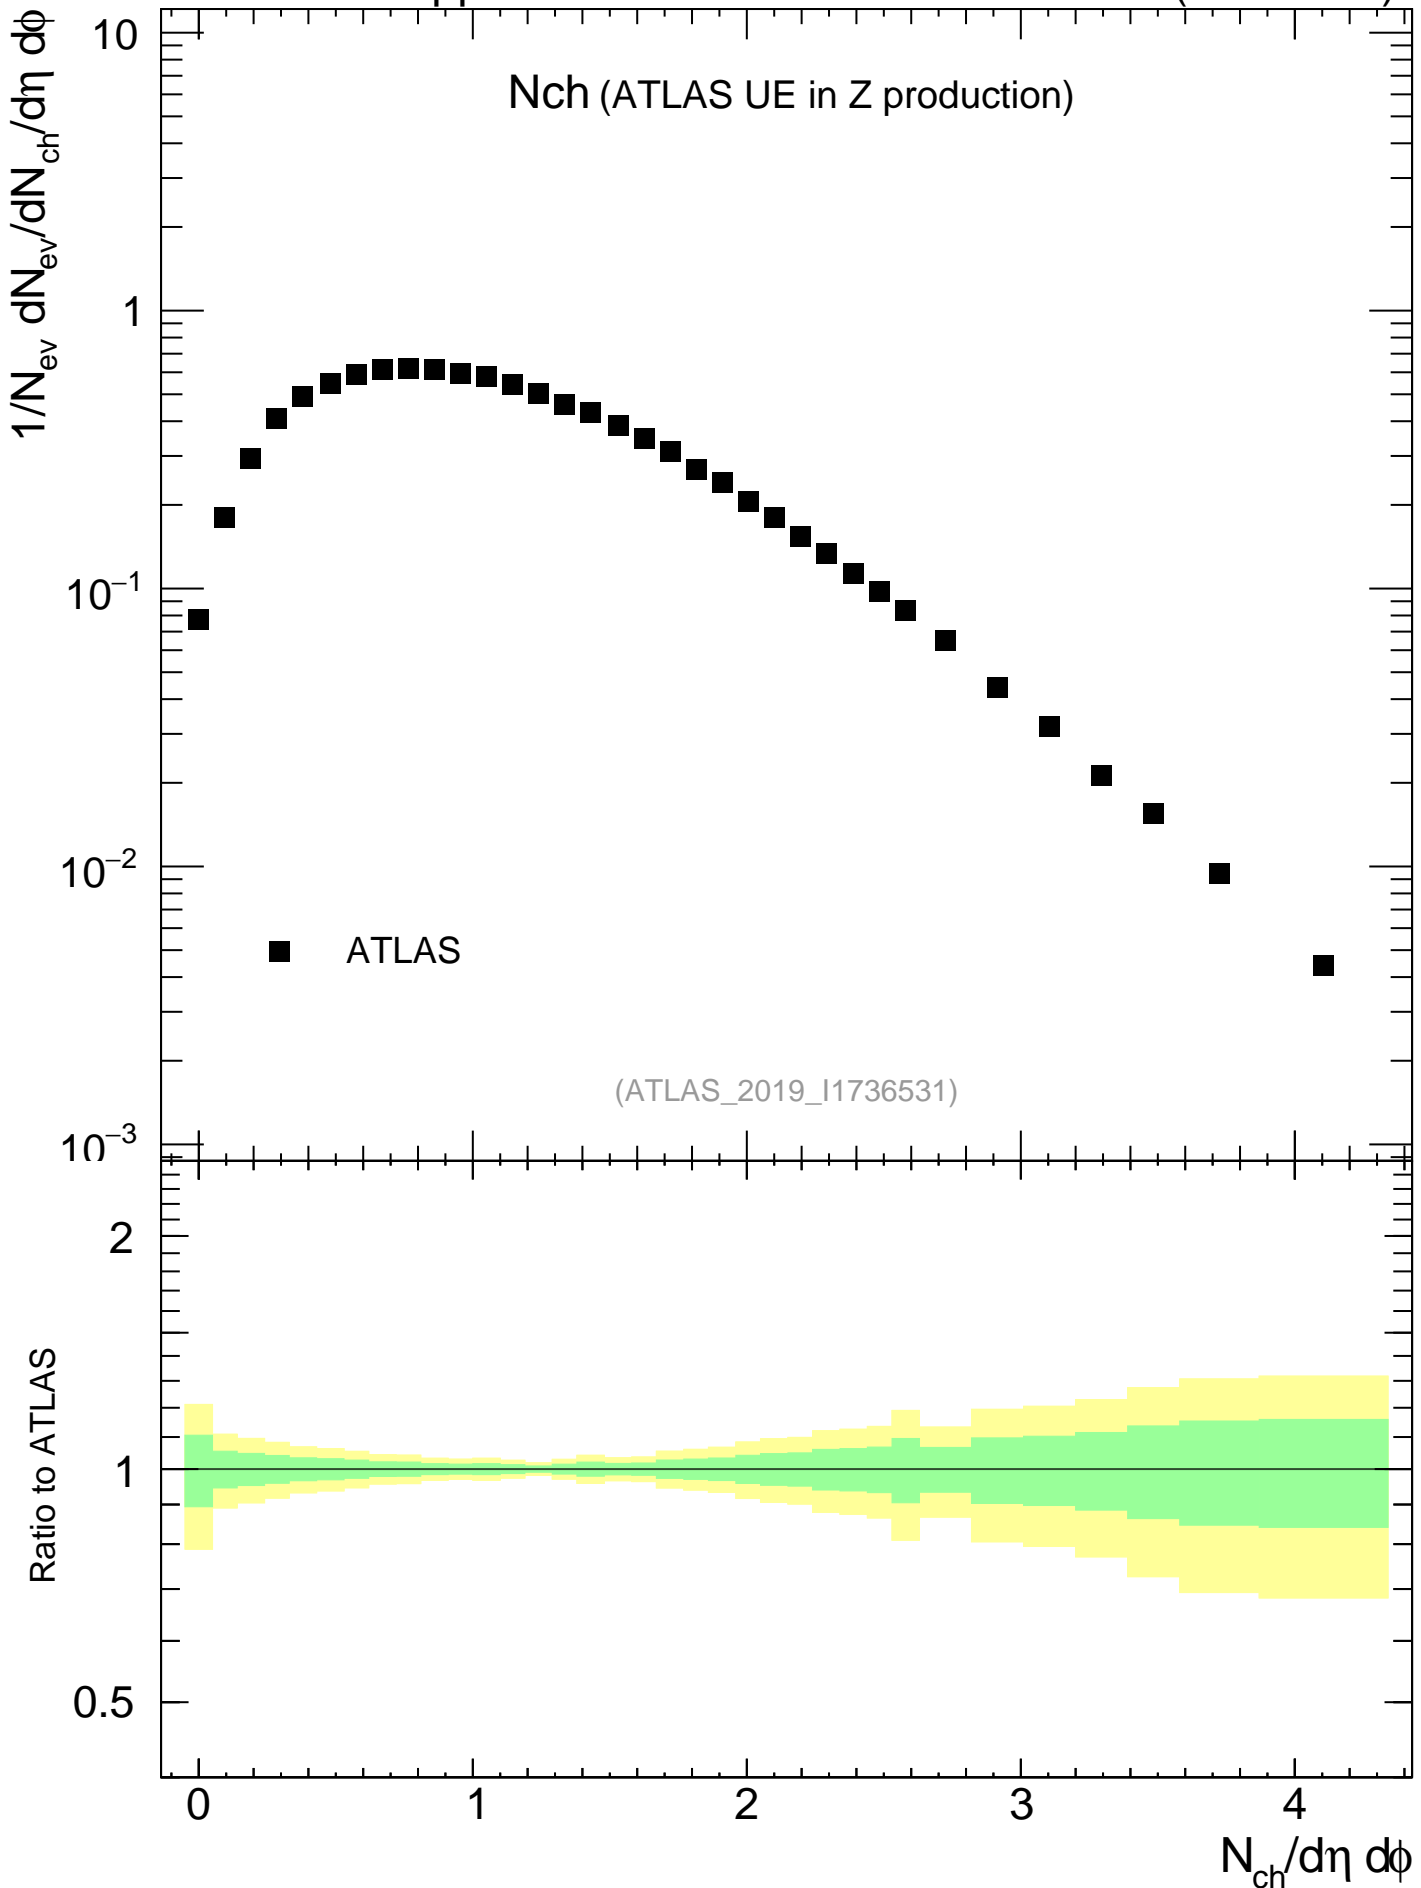

13000 GeV pp

Z (Drell-Yan)

mcplots.cern.ch [arXiv:1306.3436]