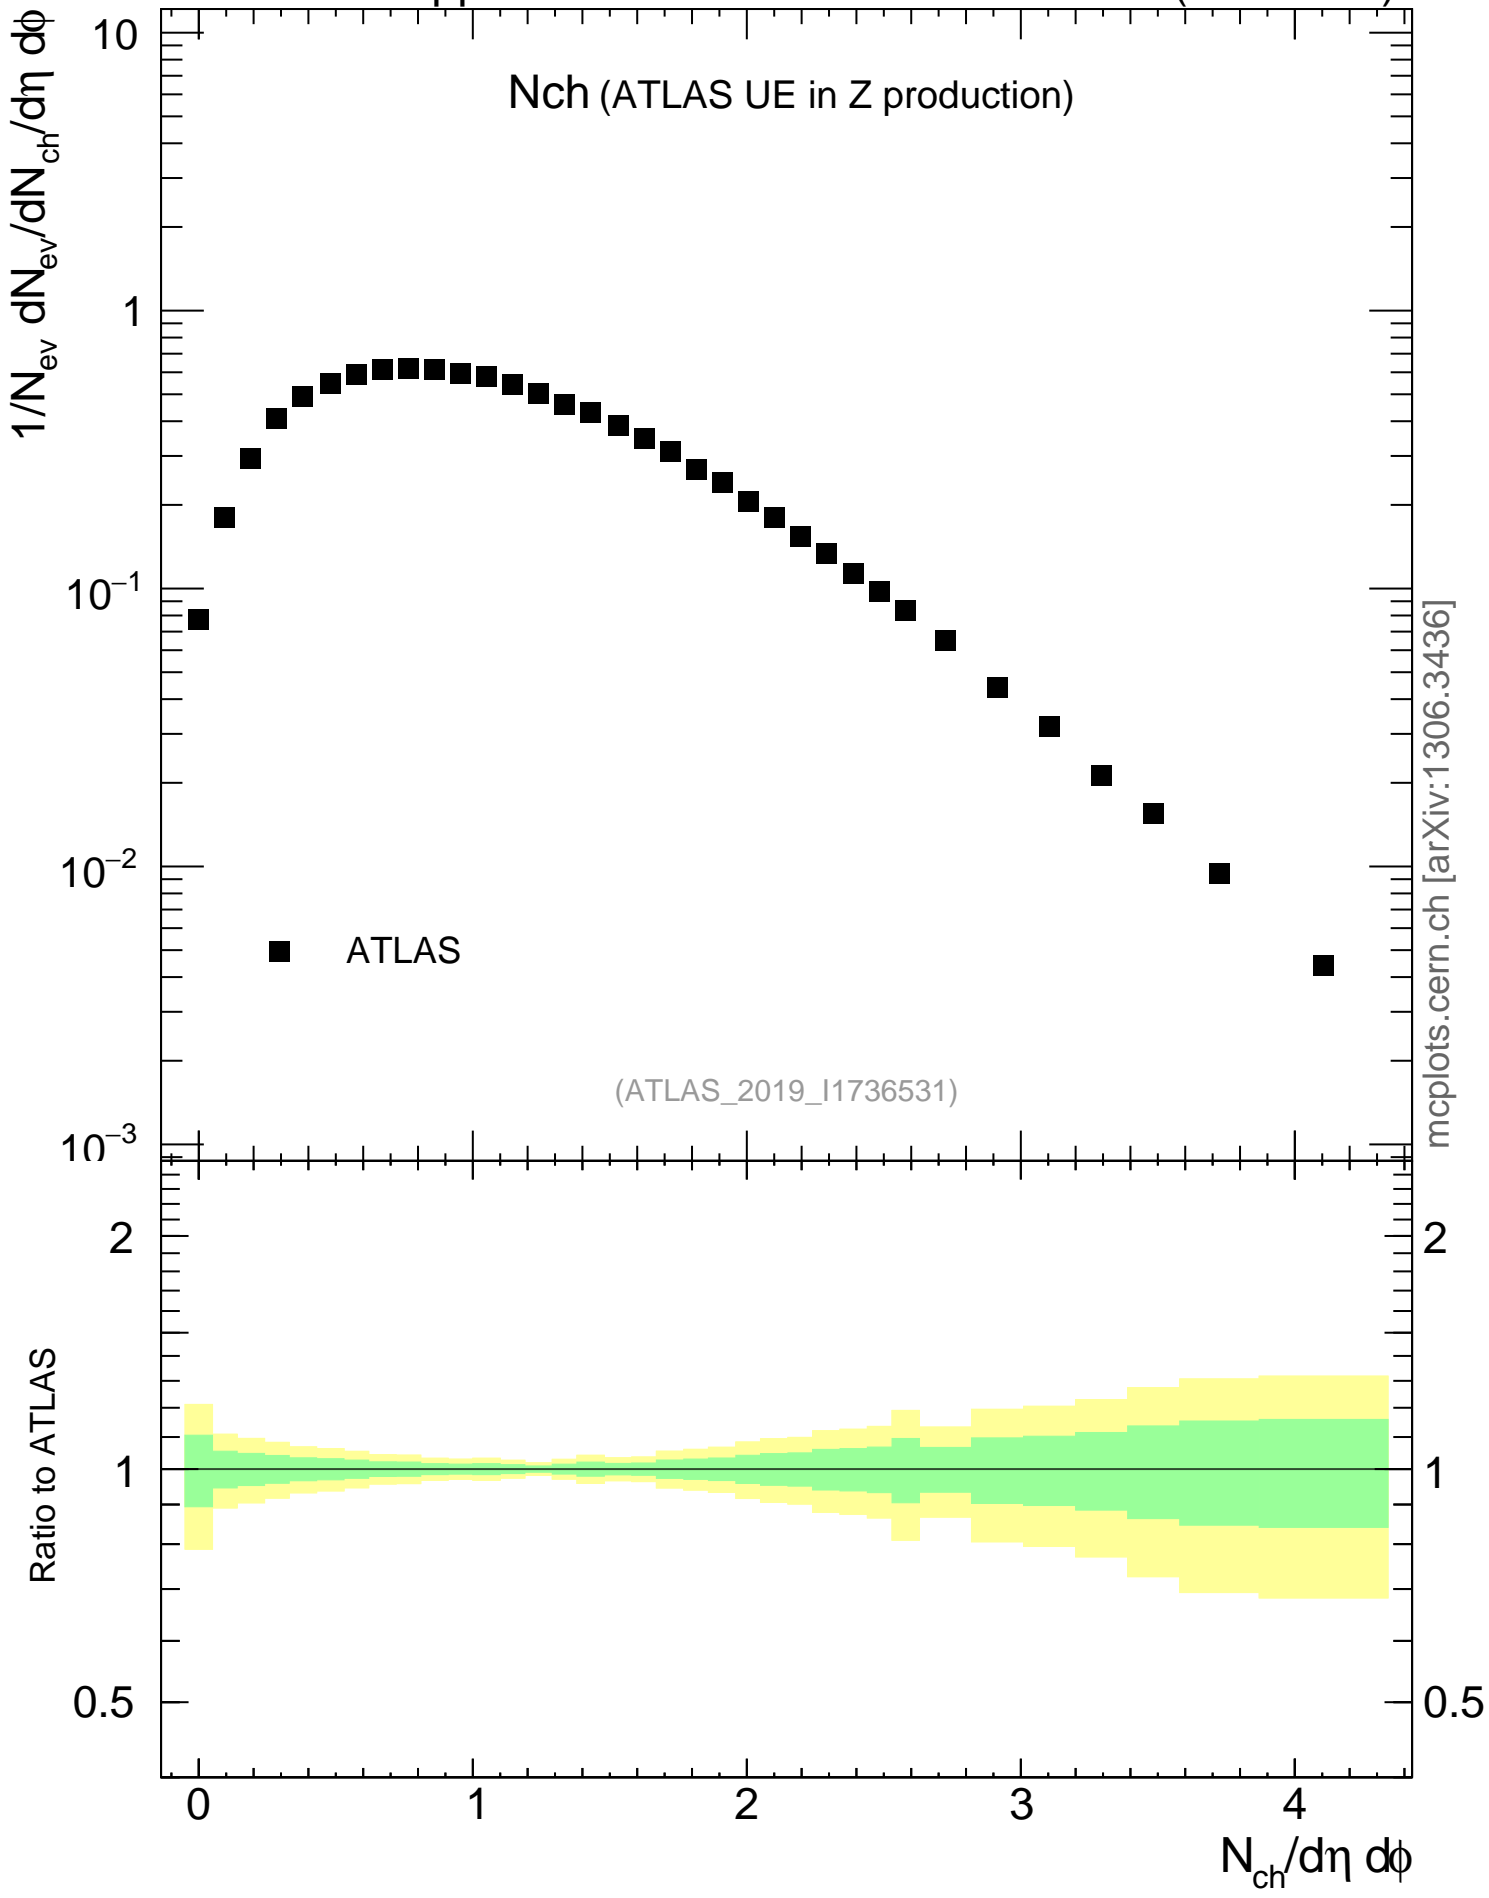

13000 GeV pp

Z (Drell-Yan)

mcplots.cern.ch [arXiv:1306.3436]