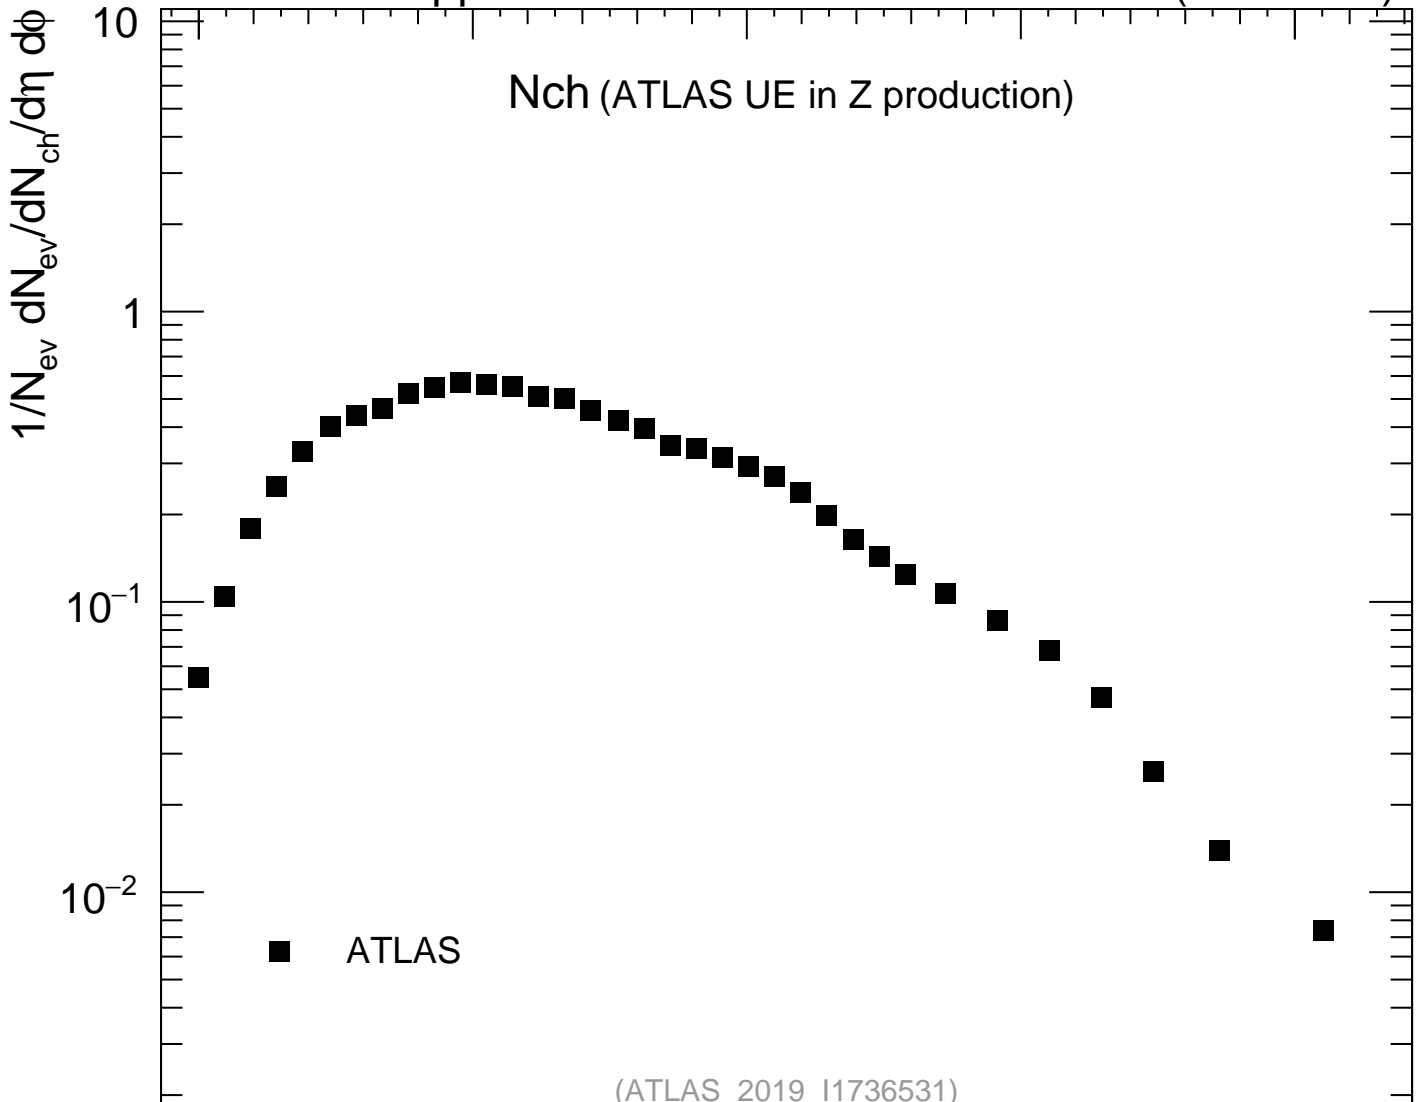

13000 GeV pp

Z (Drell-Yan)

mcplots.cern.ch [arXiv:1306.3436]