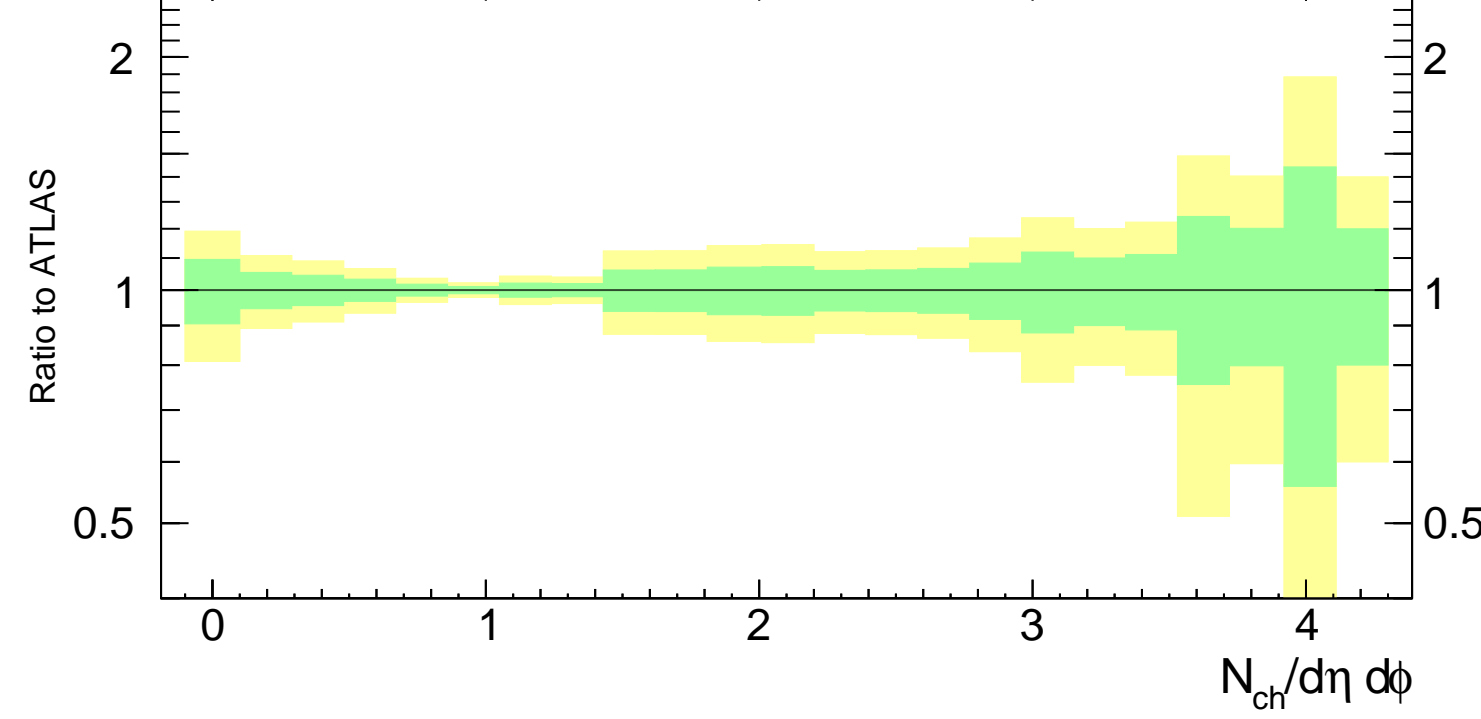

13000 GeV pp

Z (Drell-Yan)

mcplots.cern.ch [arXiv:1306.3436]