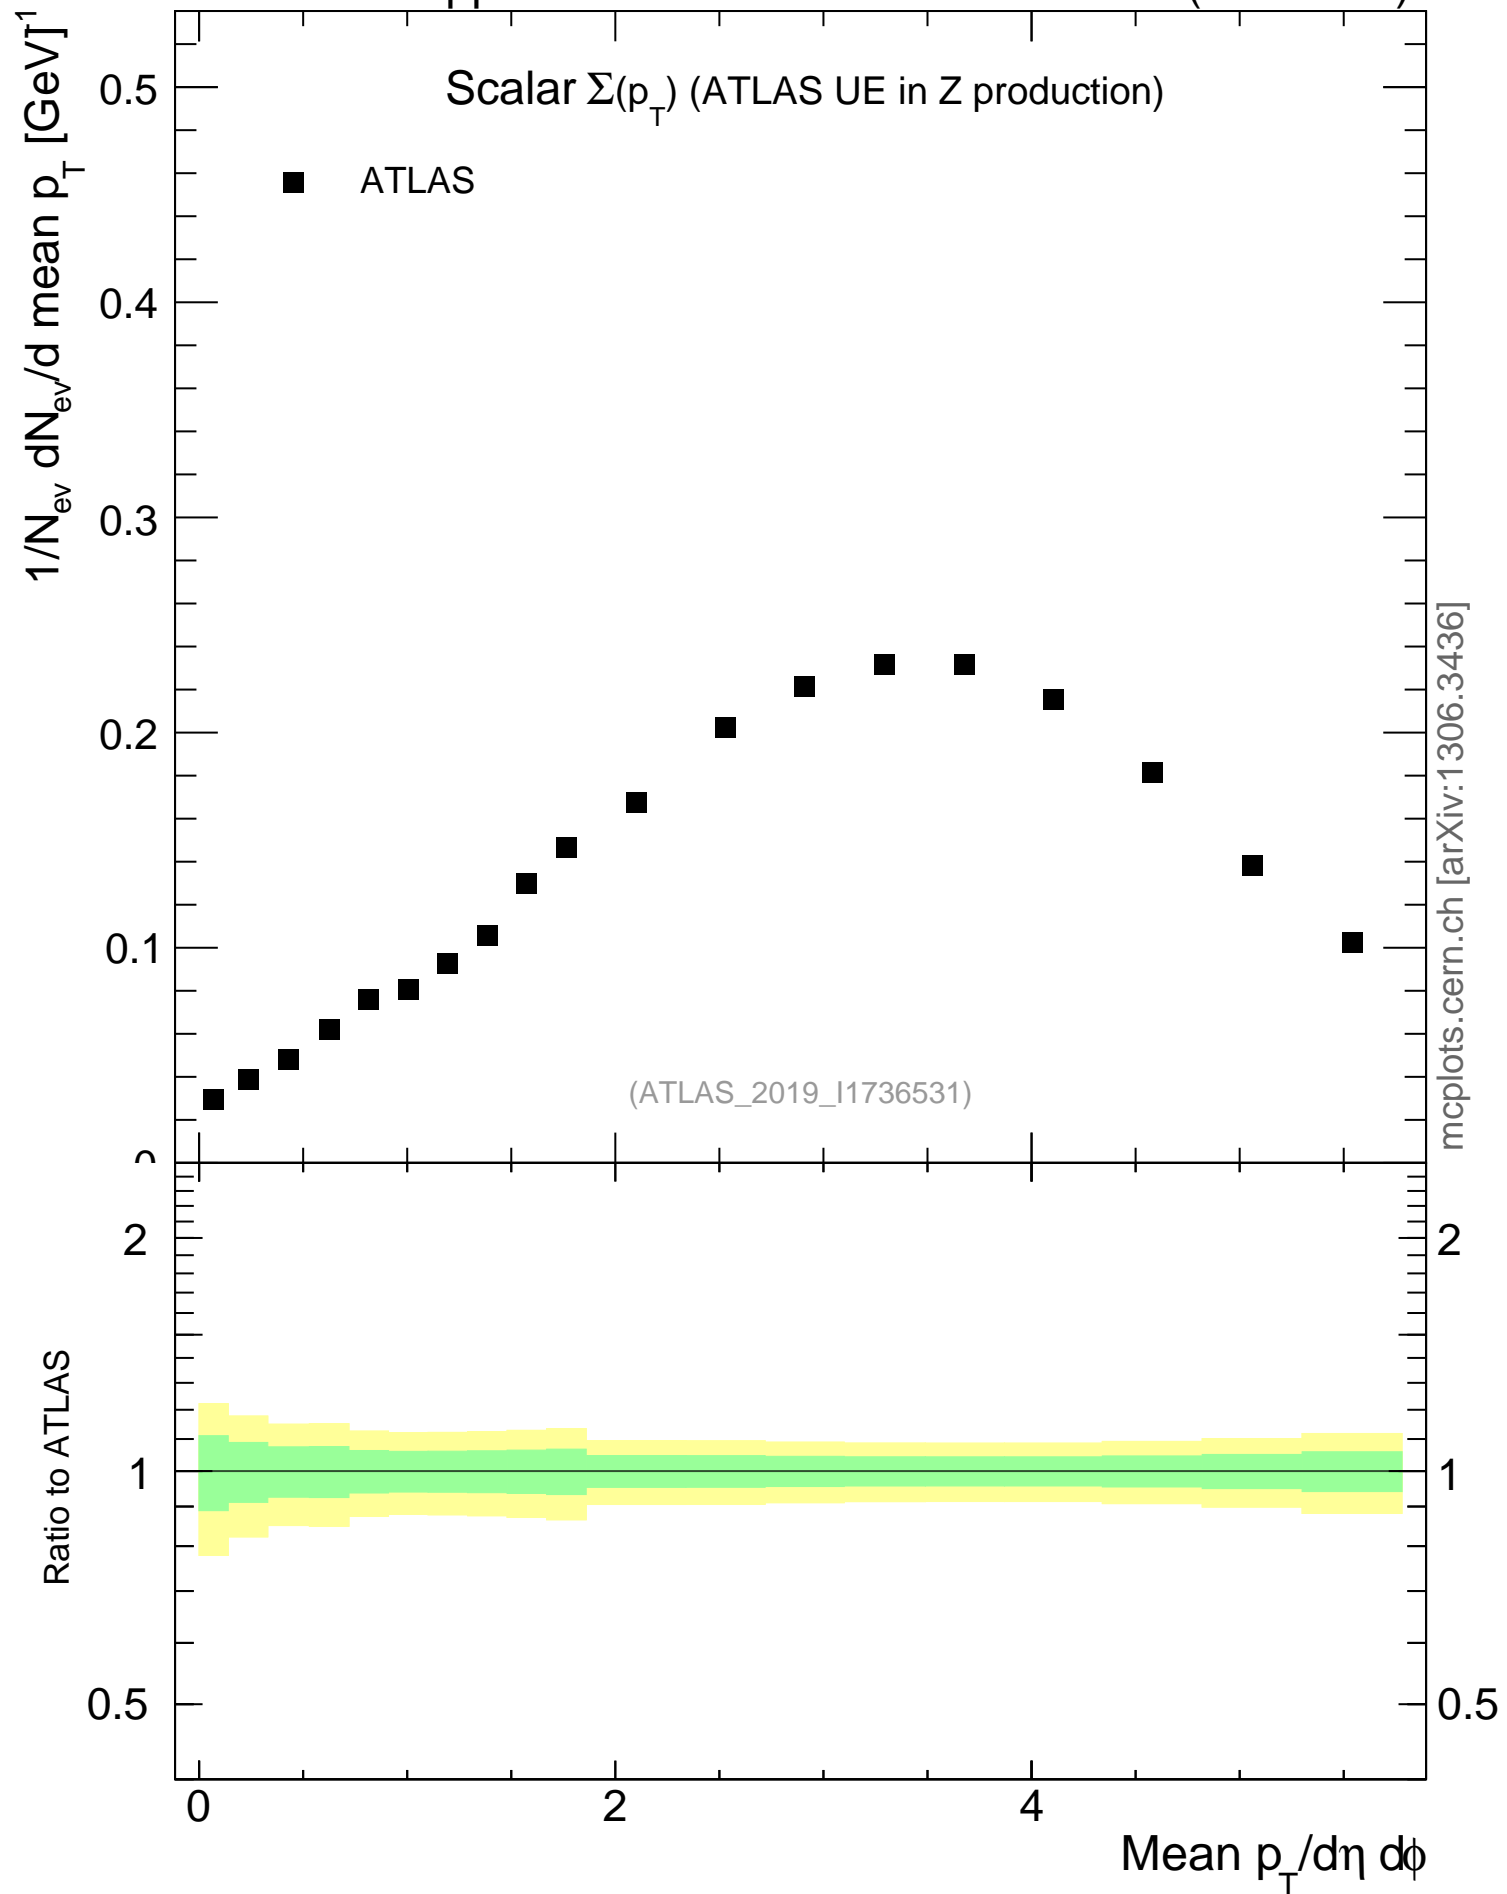

13000 GeV pp

Z (Drell-Yan)

mcplots.cern.ch [arXiv:1306.3436]